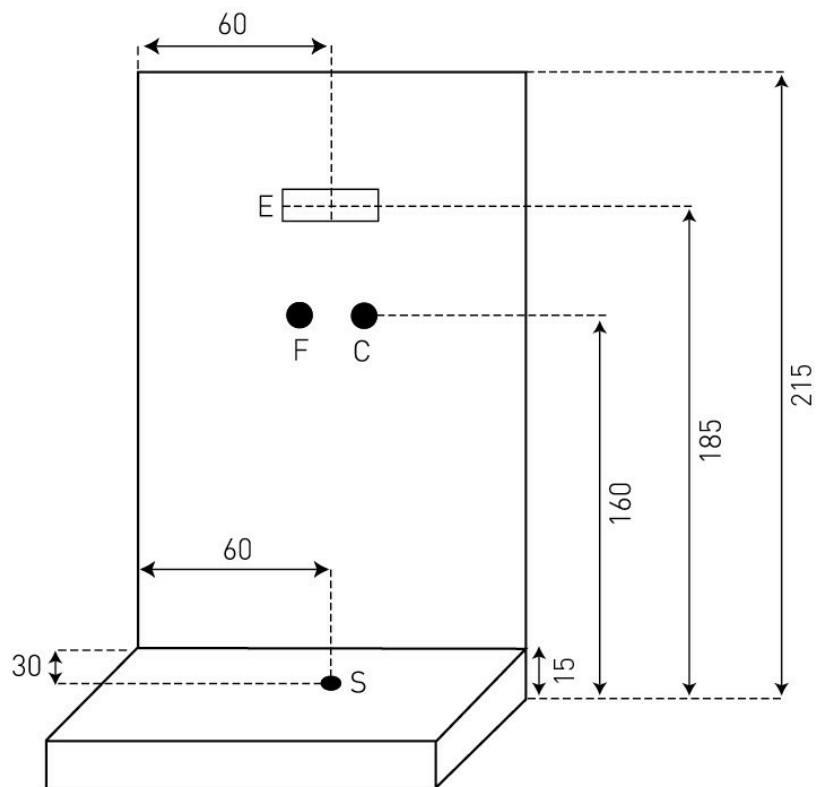

FANTASY

Le quotazioni sono in cm.