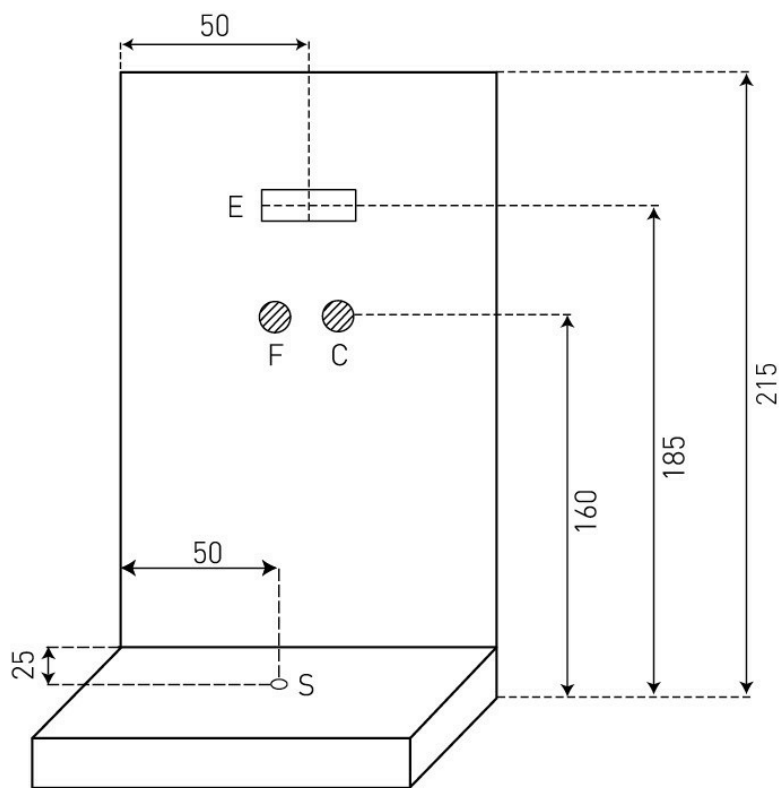

## VESUVIO

**CATEGORIA: Box Multifunzione**

**DIMENSIONI: 100 x 80 x h215 cm**

### ISTRUZIONI D'INSTALLAZIONE

LEGENDA:

C allaccio acqua calda

F allaccio acqua fredda

E punto uscita alimentazione elettrica

S scarico

### VARIANTI

Box semplice

Solo rubinetteria	1976,00 €
Con idromassaggio verticale	2223,00 €
Con sauna	2655,00 €
Con idromassaggio e sauna	3433,00 €

versione sinistra

versione destra

versione centro  
a due sedute

# VESUVIO

Le quotazioni sono in cm.