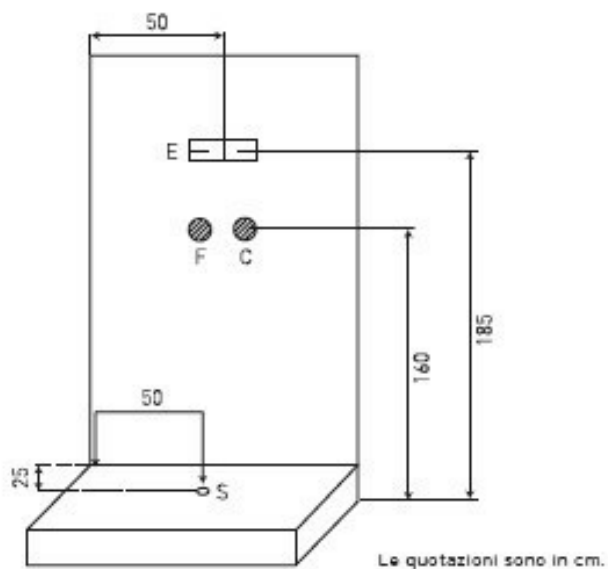

ACCESSORI

Accessori aggiuntivi