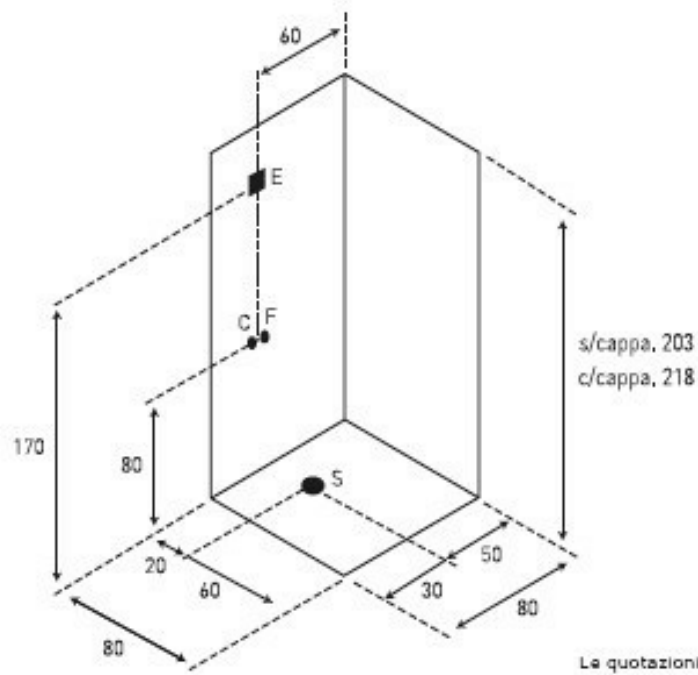

ACCESSORI

Accessori aggiuntivi

Miscelatore termostatico	149,00 €
Cromoterapia multicolore	370,00 €
Pannello multifunzione (radio, cromoterapia, controllo temperatura sauna)	654,00 €
Pannello elettronico solo radio	370,00 €
Cupolino con soffione centrale	173,00 €
Cupolino per versione idro o rubinetteria	85,00 €