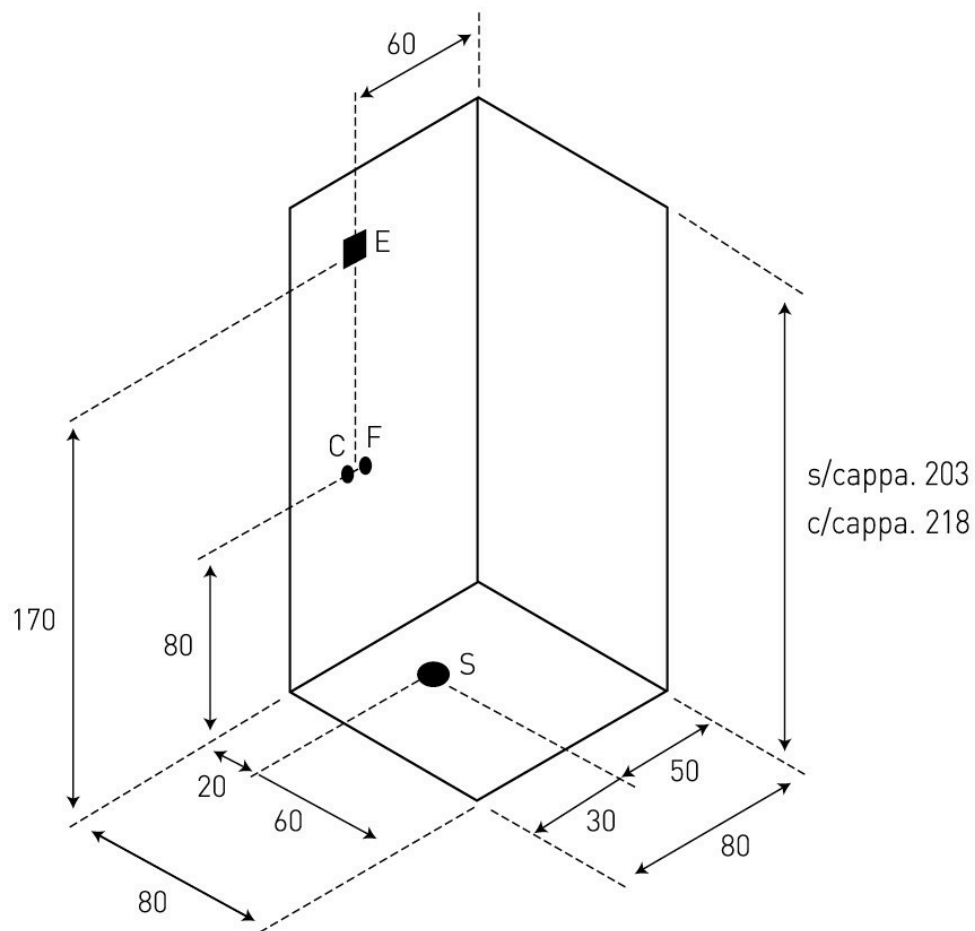

## ETERNITÀ

**CATEGORIA: Box Multifunzione**

**DIMENSIONI: 80 x 80 x h215 cm  
90 x 90 x h215 cm**

#### LEGENDA:

C allaccio acqua calda

F allaccio acqua fredda

E punto uscita alimentazione elettrica

S scarico

# ETERNITÉ

Le quotazioni sono in cm.