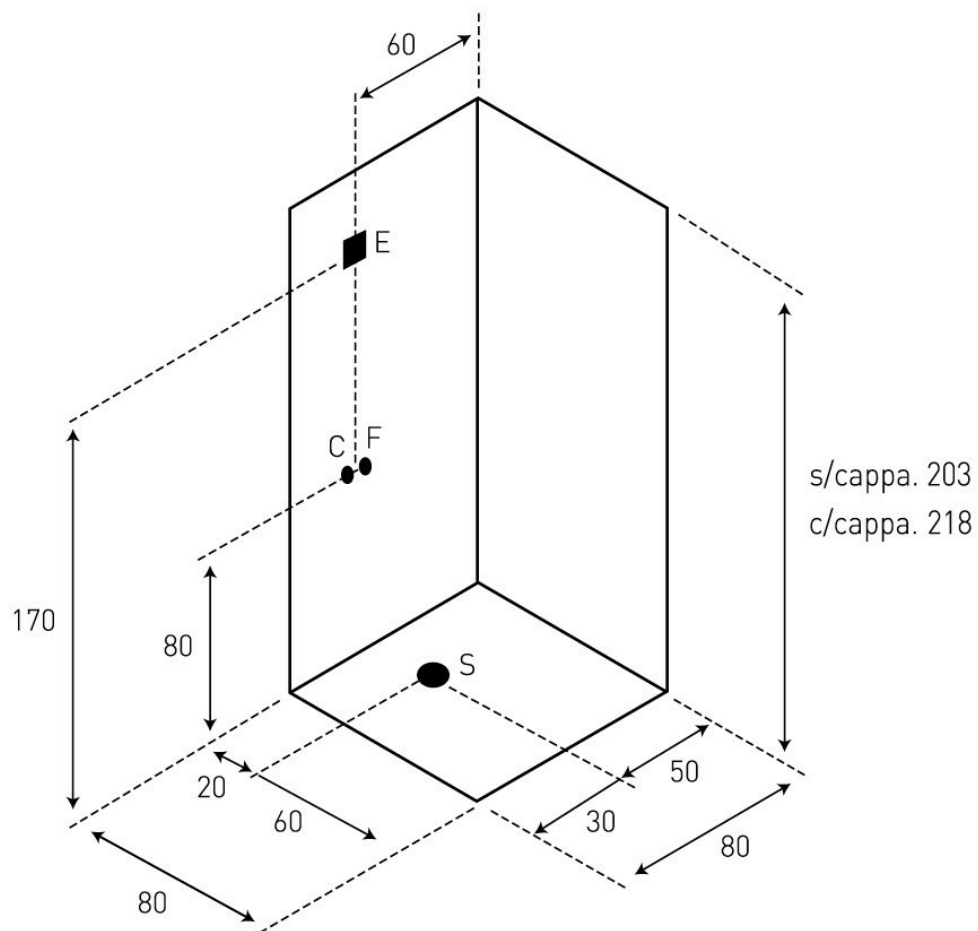

ORIONE

Le quotazioni sono in cm.