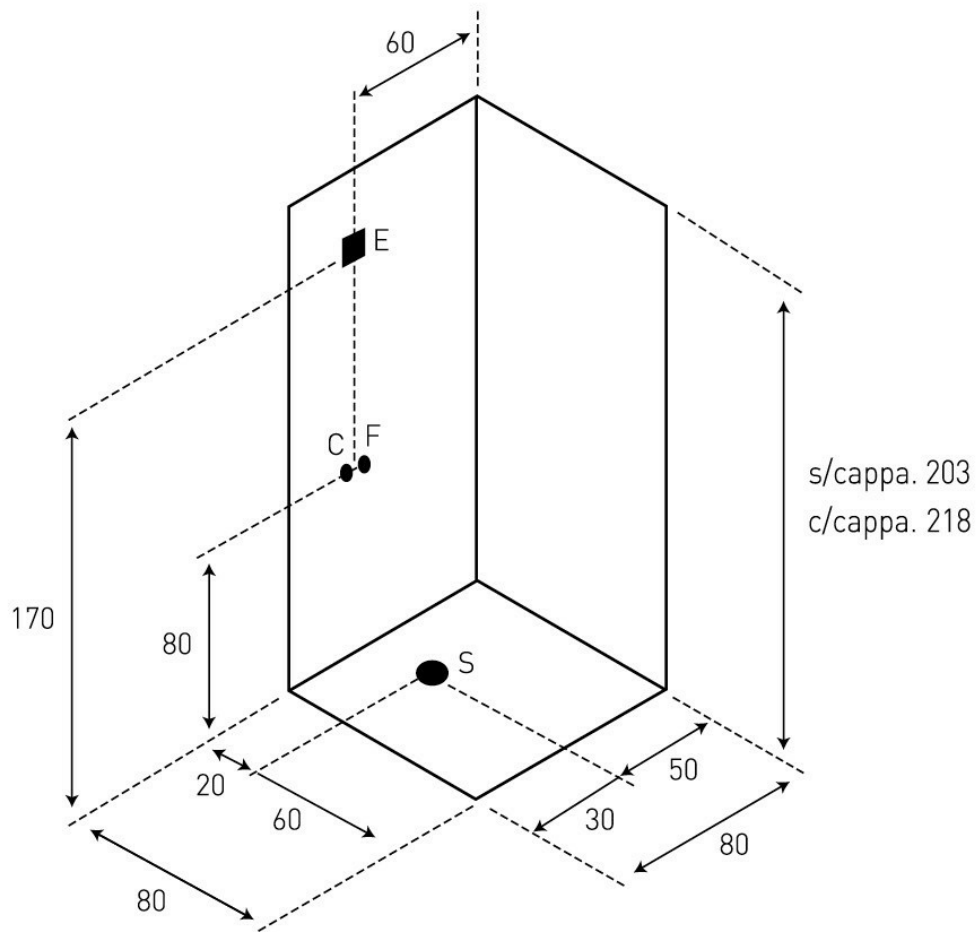

ORIONE

Le quotazioni sono in cm.