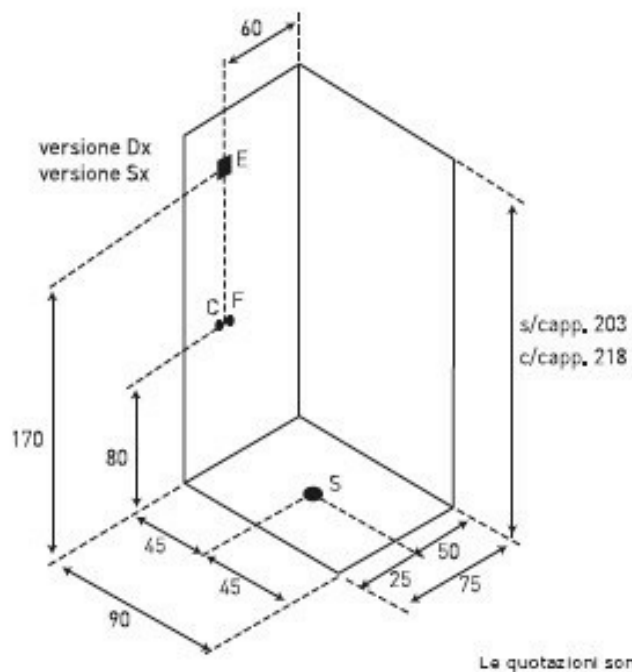

ANDROMEDA

CATEGORIA: Box Multifunzione

Dimensioni: 72 x 90 x h215 cm

ELENCO FUNZIONI

- Idromassaggio
- Sauna
- Asta saliscendi
- Specchio
- Porta oggetti

ISTRUZIONI D'INSTALLAZIONE

LEGENDA:

C allaccio acqua calda

F allaccio acqua fredda

E punto uscita alimentazione elettrica

S scarico

VARIANTI

Box semplice

Solo rubinetteria	1400,00 €
Con idromassaggio	1680,00 €
Con sauna	1926,60 €
Con idromassaggio e sauna	2346,50 €