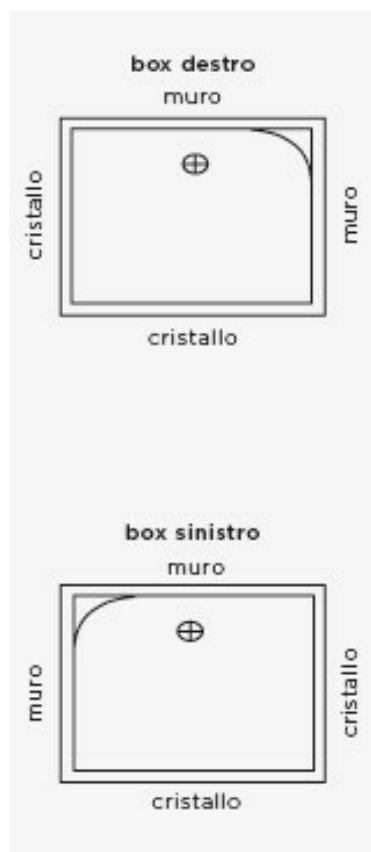

ACCESSORI

Accessori aggiuntivi

Miscelatore termostatico	149,00 €
Pannello multifunzione touch in vetro (radio, cromoterapia, controllo temperatura sauna)	654,00 €
Cromoterapia multicolore	370,00 €