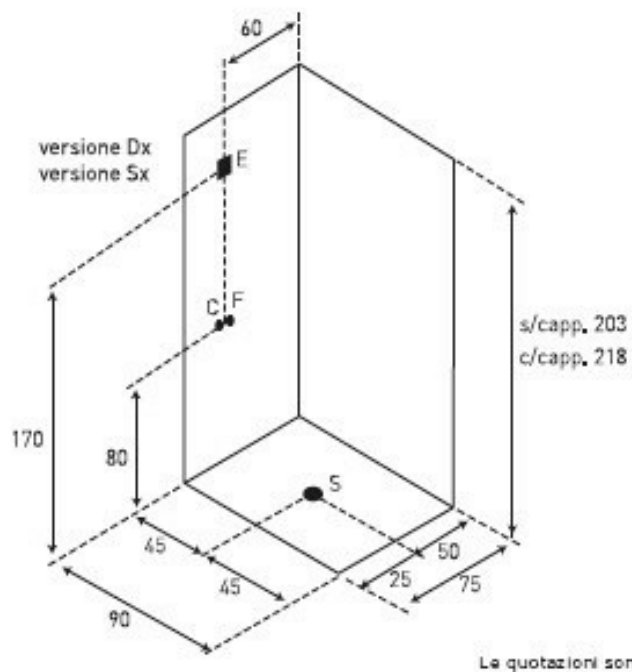

ACCESSORI

Accessori aggiuntivi

Miscelatore termostatico	149,00 €
Pannello multifunzione touch in vetro (radio, cromoterapia, controllo temperatura sauna)	654,00 €
Cromoterapia multicolore	370,00 €