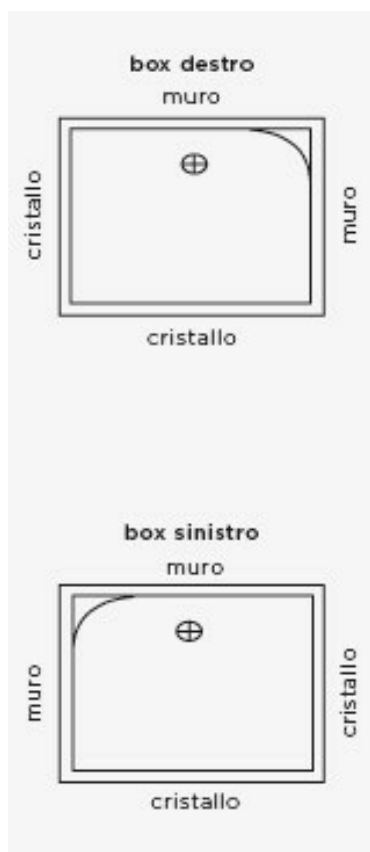

ANDROMEDA

CATEGORIA: Box Multifunzione

Dimensioni: 72 x 90 x h215 cm

ELENCO FUNZIONI

- Idromassaggio
- Sauna
- Asta saliscendi
- Specchio
- Porta oggetti

ISTRUZIONI D'INSTALLAZIONE

LEGENDA:

C allaccio acqua calda

F allaccio acqua fredda

E punto uscita alimentazione elettrica

S scarico

VARIANTI

Box semplice

Solo rubinetteria	1400,00 €
Con idromassaggio	1680,00 €
Con sauna	1926,60 €
Con idromassaggio e sauna	2346,50 €