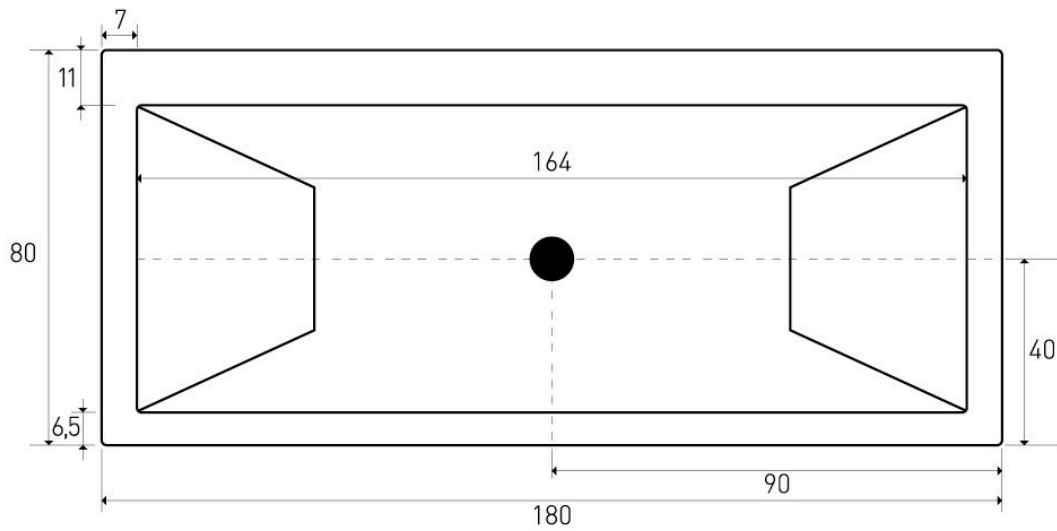

## **IRIS 180**

**CATEGORIA: Vasche**

**DIMENSIONI: 180 x 80 x h58 cm**

### **VARIANTI**

Vasca con idromassaggio e 6 bocchette

---

Vasca semplice

---

# IRIS 180

Le quotazioni sono in cm.