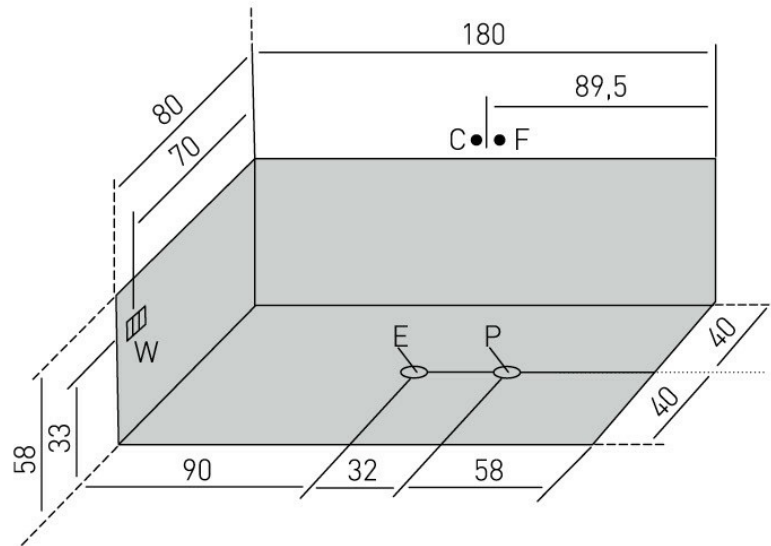

IRIS 180

Le quotazioni sono in cm.