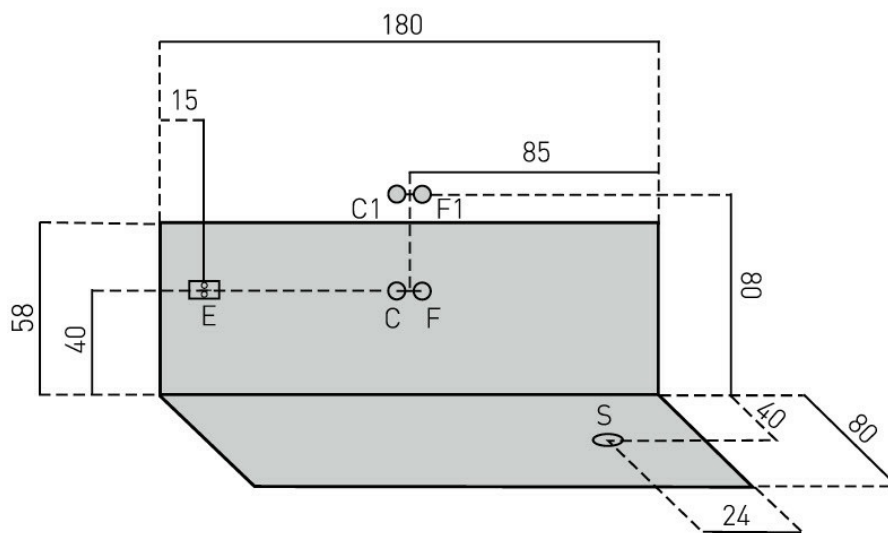

## RELAX

**CATEGORIA:** Vasche

**DIMENSIONI:** 180 x 80 x h58 cm

### DATI TECNICI:

6 jet orientabili con pressione regolabile  
Telaio in metallo.  
Contenuto acqua 200lt

### VARIANTI

Vasca semplice

Da incasso	280,00 €
Con pannello frontale	950,00 €
Con pannello frontale e laterale	1000,00 €
Con pannello frontale e due laterali	1050,00 €

Vasca con idromassaggio e 6 bocchette

# RELAX

Le quotazioni sono in cm.