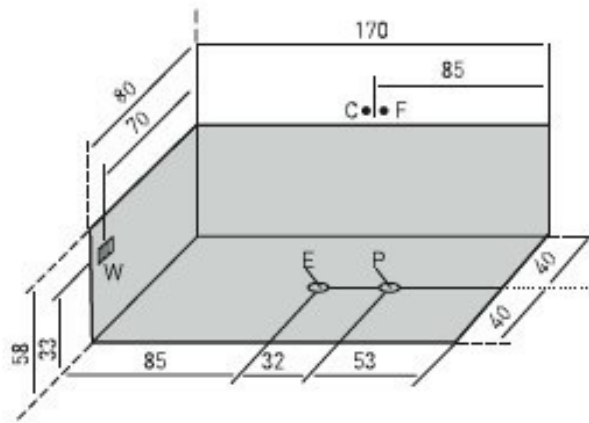

ALFA

CATEGORIA: Vasche

DIMENSIONI: 170 x 80 x h58 cm

ISTRUZIONI D'INSTALLAZIONE

LEGENDA:

C allaccio acqua calda

F allaccio acqua fredda

W punto uscita alimentazione elettrica

E foro di evacuazione vasca

P foro di scarico a pavimento

VARIANTI

Vasca semplice

Da incasso	280,00 €
Con pannello frontale	950,00 €
Con pannello frontale e laterale	1000,00 €
Con pannello frontale e due laterali	1050,00 €

Vasca con idromassaggio e 6 bocchette

Con pannello frontale	1640,00 €
Con pannello frontale e laterale	1700,00 €
Con pannello frontale e due laterali	1760,00 €

Le quotazioni sono in cm.

ACCESSORI

Accessori aggiuntivi