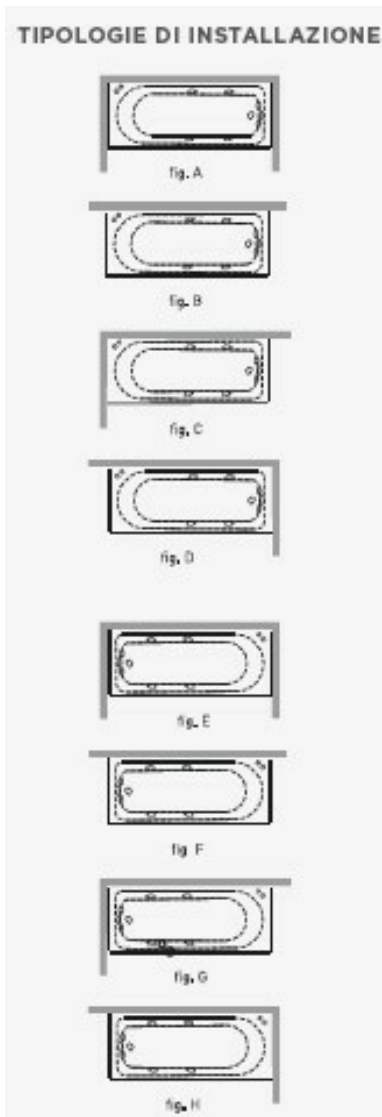

ALFA

CATEGORIA: Vasche

DIMENSIONI: 170 x 80 x h58 cm

ISTRUZIONI D'INSTALLAZIONE

LEGENDA:

C allaccio acqua calda

F allaccio acqua fredda

W punto uscita alimentazione elettrica

E foro di evacuazione vasca

P foro di scarico a pavimento

VARIANTI

Vasca semplice

Da incasso	280,00 €
Con pannello frontale	950,00 €
Con pannello frontale e laterale	1000,00 €
Con pannello frontale e due laterali	1050,00 €

Vasca con idromassaggio e 6 bocchette

Con pannello frontale	1640,00 €
Con pannello frontale e laterale	1700,00 €
Con pannello frontale e due laterali	1760,00 €

Le quotazioni sono in cm.

ACCESSORI

Accessori aggiuntivi