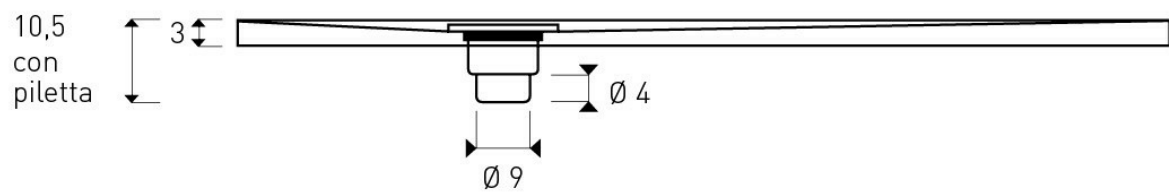

ROCCIA

Le quotazioni sono in cm.

COLORI BASE

BIANCO

CEMENTO

ANTRACITE

CREMA

Colori RAL a richiesta +15%.