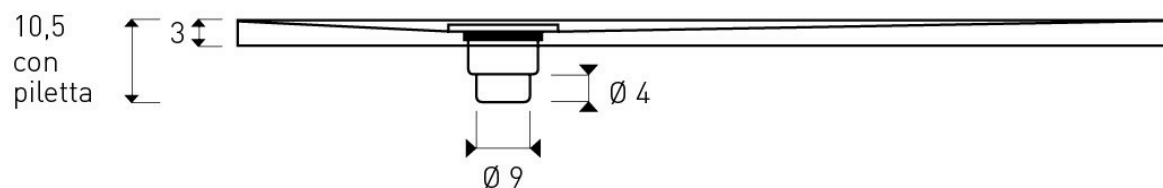

ROCCIA

Le quotazioni sono in cm.

COLORI BASE

BIANCO

CEMENTO

ANTRACITE

CREMA

Colori RAL a richiesta +15%.