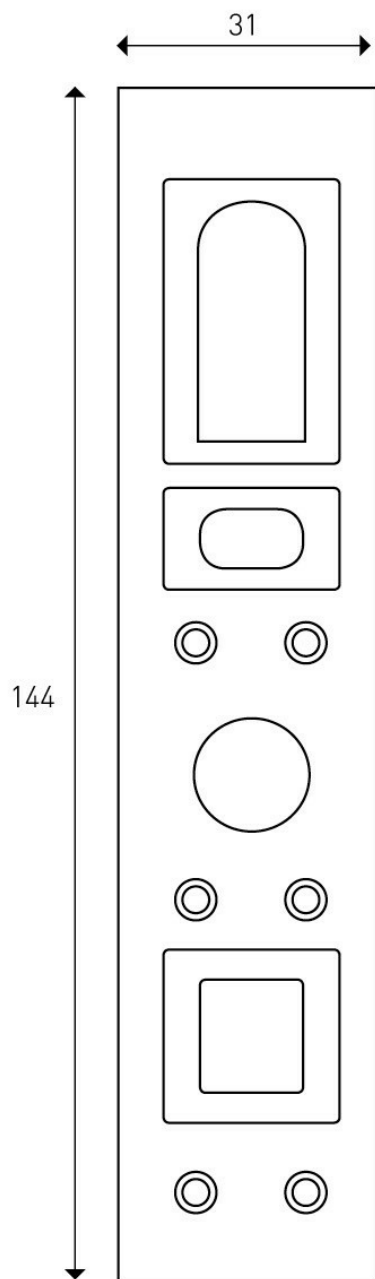

SIRIA

CATEGORIA: Colonne Doccia

DIMENSIONI: 31 x h144 cm

SIRIA TOP

ELENCO FUNZIONI

- Miscelatore
- Soffione doccia orientabile 3 funzioni
- Jet verticali orientabili autopulenti

SIRIA BASE

ELENCO FUNZIONI

- Miscelatore
- Soffione doccia orientabile 3 funzioni

ISTRUZIONI D'INSTALLAZIONE

LEGENDA:

C allaccio acqua calda

F allaccio acqua fredda

VARIANTI

Siria top

Colonna doccia con miscelatore e deviatore incorporato per doccia a snodo con 6 jet idromassaggio	412,00 €
---	----------

Siria base

Colonna doccia con miscelatore e doccia a snodo	275,00 €
---	----------

SIRIA TOP SIRIA BASE

Le quotazioni sono in cm.

ACCESSORI

Accessori aggiuntivi

Rubinetteria termostatica	149,00 €
---------------------------	----------