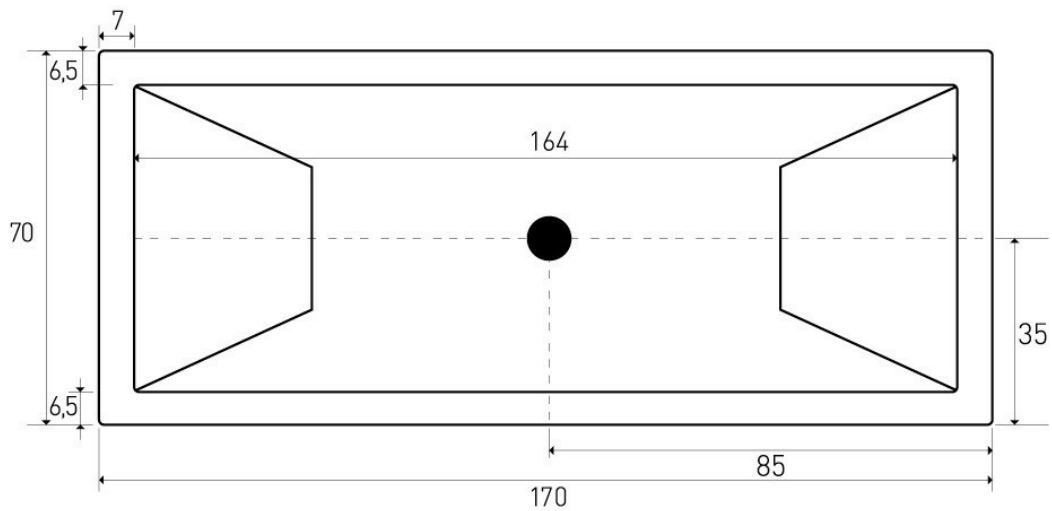

IRIS 170

Le quotazioni sono in cm.