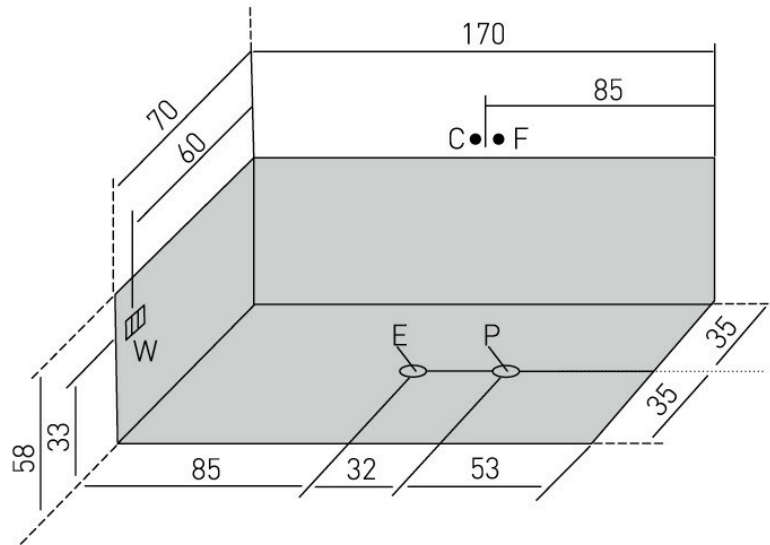

IRIS 170

Le quotazioni sono in cm.