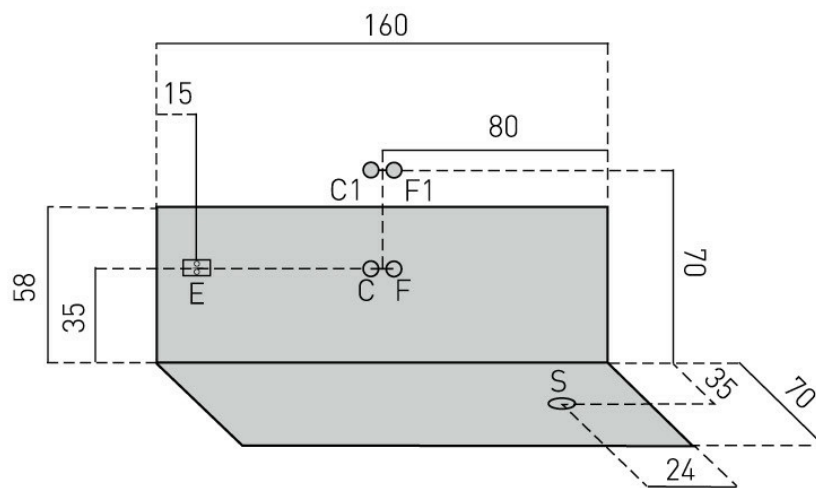

ASAMA

CATEGORIA: Vasche

DIMENSIONI: 160 x 70 x h58 cm

DATI TECNICI:

6 jet orientabili con pressione regolabile
Telaio in metallo.

Contenuto acqua 200lt

ISTRUZIONI D'INSTALLAZIONE

LEGENDA:

C allaccio acqua calda

F allaccio acqua fredda

E punto uscita alimentazione elettrica

S scarico

VARIANTI

Vasca semplice

Da incasso	176,00 €
Con pannello frontale	600,00 €
Con pannello frontale e laterale	650,00 €
Con pannello frontale e due laterali	700,00 €

Vasca con idromassaggio e 6 bocchette

Con pannello frontale	1350,00 €
Con pannello frontale e laterale	1400,00 €
Con pannello frontale e due laterali	1450,00 €

ASAMA

Le quotazioni sono in cm.

ACCESSORI

Accessori aggiuntivi