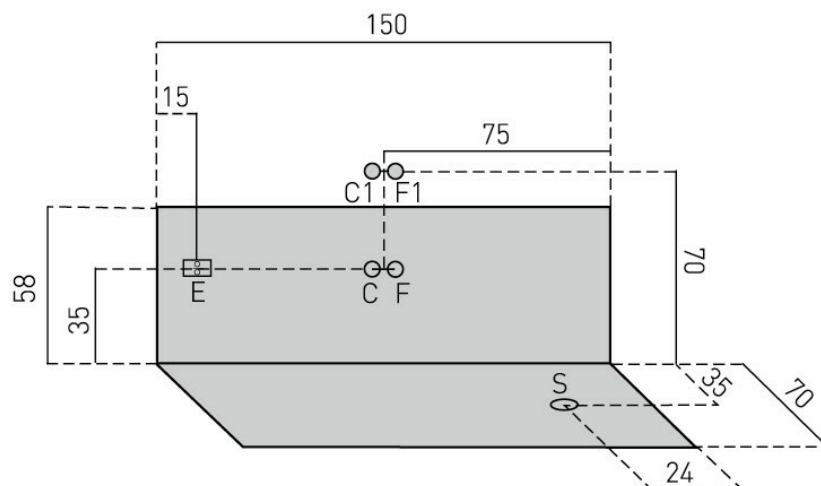

TAIPEI

TAIPEI 150