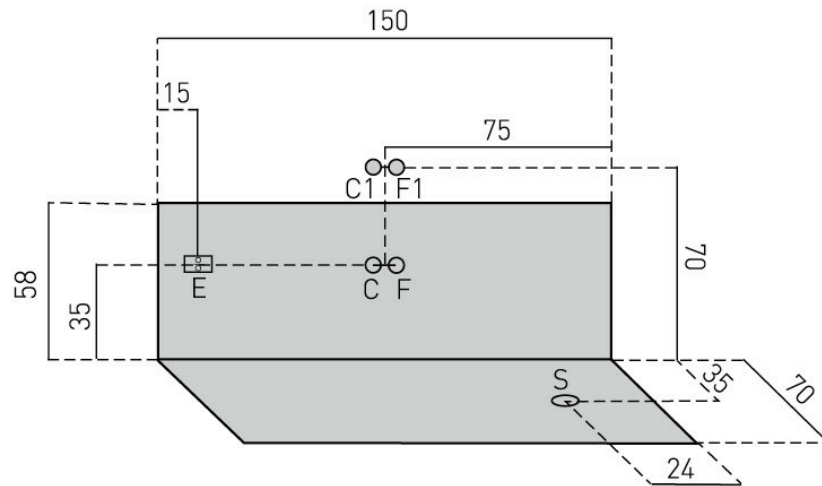

TAIPEI

TAIPEI 150