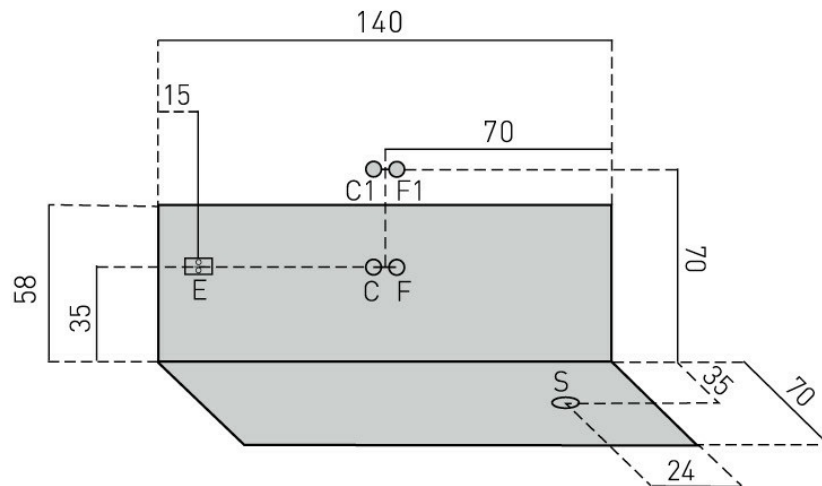

TAIPEI 140

Le quotazioni sono in cm.