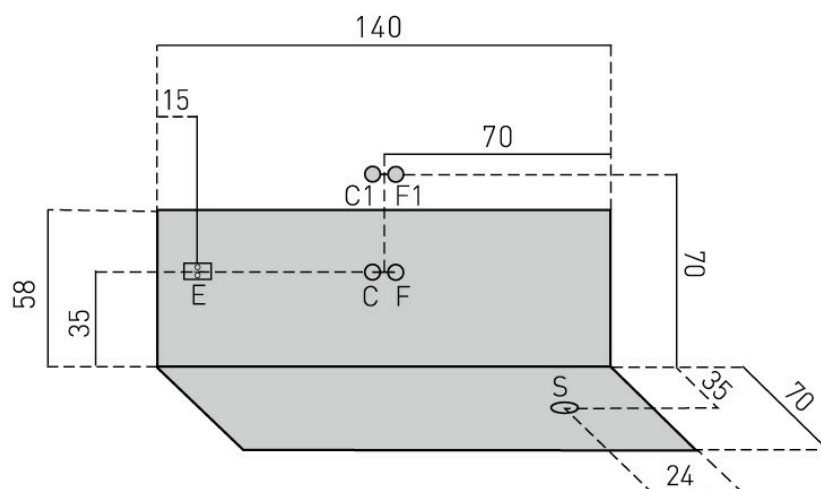

TAIPEI 140

Le quotazioni sono in cm.