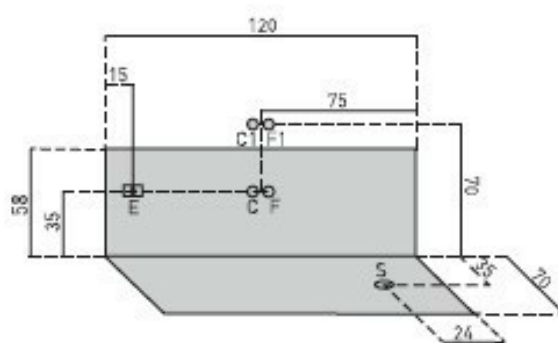

## NORI

**CATEGORIA:** Vasche

**DIMENSIONI:** 120 x 70 x h58 cm / 105 x 70 x h58 cm

### ISTRUZIONI D'INSTALLAZIONE

LEGENDA:

C allaccio acqua calda

F allaccio acqua fredda

E punto uscita alimentazione elettrica

S scarico

### VARIANTI

Vasca semplice

Da incasso con sedie e liscia	165,00 €
105x70 cm con sedile	165,00 €

Le quotazioni sono in cm.