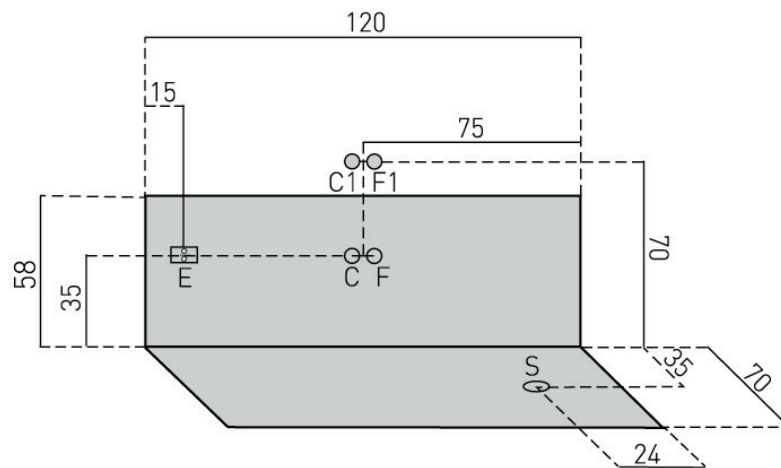

NORI

CATEGORIA: Vasche

DIMENSIONI: 120 x 70 x h58 cm
105 x 70 x h58 cm

DATI TECNICI:

6 jet orientabili con pressione regolabile
Telaio in metallo.

Contenuto acqua 100lt

ISTRUZIONI D'INSTALLAZIONE

LEGENDA:

C allaccio acqua calda

F allaccio acqua fredda

E punto uscita alimentazione elettrica

S scarico

VARIANTI

Vasca semplice

Da incasso con sedie e liscia	165,00 €
105x70 cm con sedile	165,00 €

NORI

Le quotazioni sono in cm.