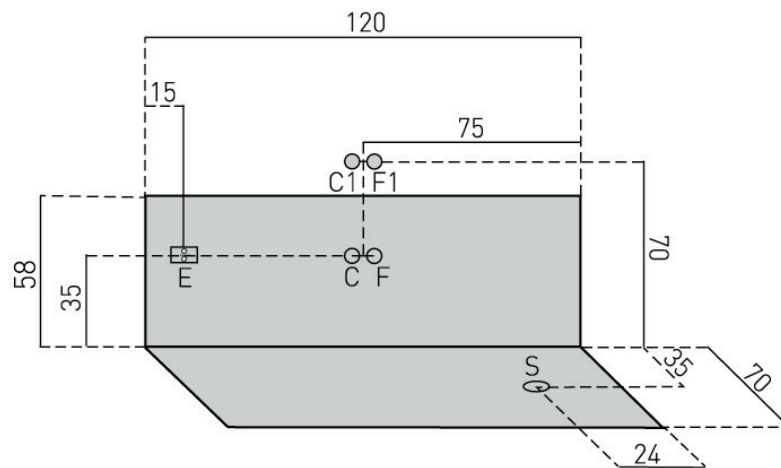

NORI

CATEGORIA: Vasche

DIMENSIONI: 120 x 70 x h58 cm
105 x 70 x h58 cm

DATI TECNICI:

6 jet orientabili con pressione regolabile
Telaio in metallo.

Contenuto acqua 100lt

ISTRUZIONI D'INSTALLAZIONE

LEGENDA:

C allaccio acqua calda
F allaccio acqua fredda
E punto uscita alimentazione elettrica
S scarico

VARIANTI

Vasca semplice

Da incasso con sedie e liscia	165,00 €
105x70 cm con sedile	165,00 €

NORI

Le quotazioni sono in cm.