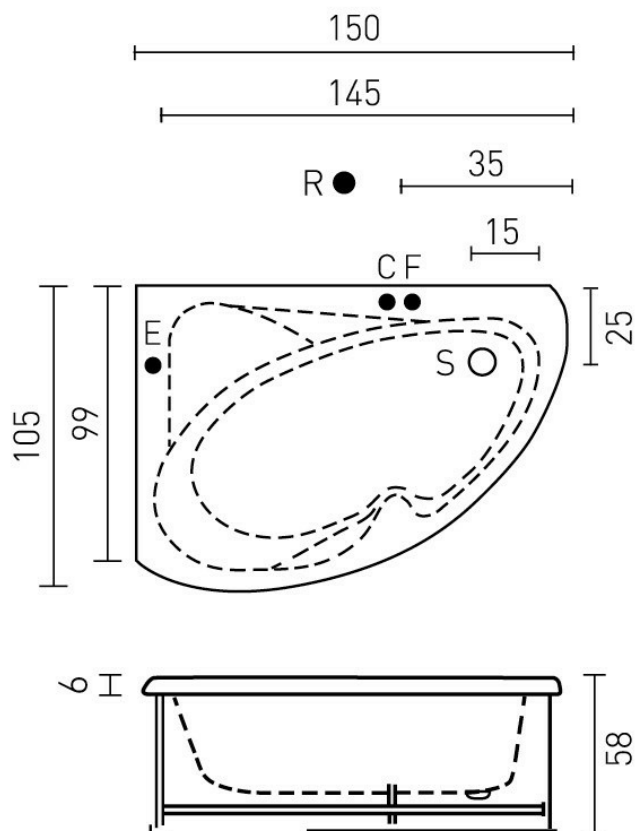

MIXER

CATEGORIA: Vasche

DIMENSIONI: 150 x 100 x h58 cm

DATI TECNICI:

6 jet orientabili con pressione regolabile
Telaio in metallo.

Contenuto acqua 200lt

ISTRUZIONI D'INSTALLAZIONE

LEGENDA:

C allaccio acqua calda
F allaccio acqua fredda
E punto uscita alimentazione elettrica
S scarico
R rubinetteria a muro

VARIANTI

Vasca semplice

Da incasso	280,00 €
Con telaio e pannello	780,00 €

Vasca con idromassaggio e 6 bocchette

Con telaio e idromassaggio	1600,00 €
Con idromassaggio e pannello	1700,00 €

MIXER

Versione destra

Le quotazioni sono in cm.

MIXER

Versione sinistra

Le quotazioni sono in cm.

ACCESSORI