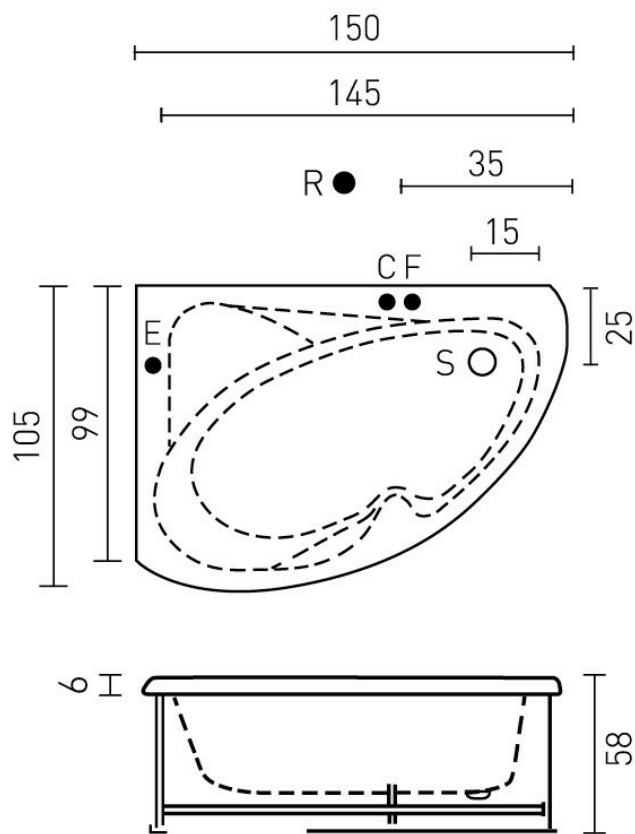

MIXER

CATEGORIA: Vasche

DIMENSIONI: 150 x 100 x h58 cm

DATI TECNICI:

6 jet orientabili con pressione regolabile
Telaio in metallo.

Contenuto acqua 200lt

ISTRUZIONI D'INSTALLAZIONE

LEGENDA:

C allaccio acqua calda
F allaccio acqua fredda
E punto uscita alimentazione elettrica
S scarico
R rubinetteria a muro

VARIANTI

Vasca semplice

Da incasso	280,00 €
Con telaio e pannello	780,00 €

Vasca con idromassaggio e 6 bocchette

Con telaio e idromassaggio	1600,00 €
Con idromassaggio e pannello	1700,00 €

MIXER

Versione destra

Le quotazioni sono in cm.

MIXER

Versione sinistra

Le quotazioni sono in cm.

ACCESSORI