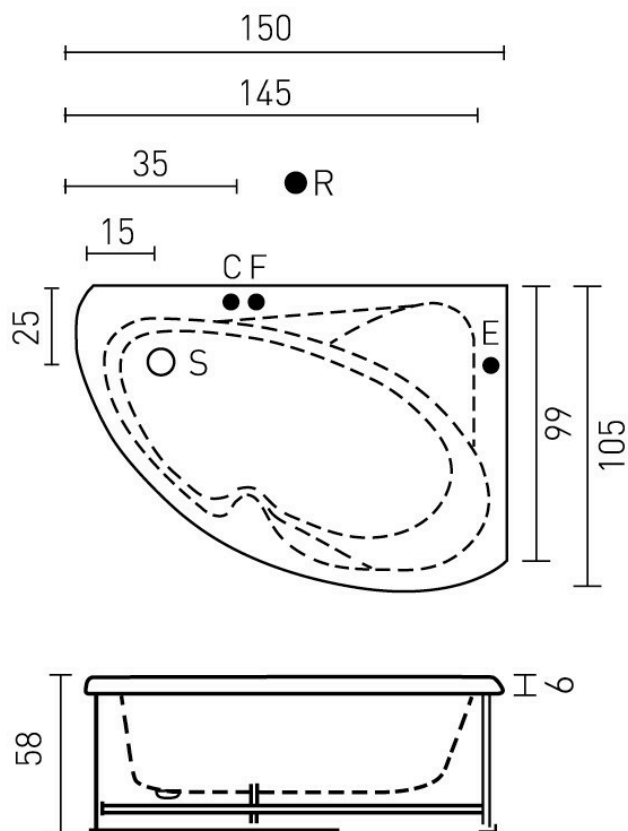

MIXER

CATEGORIA: Vasche

DIMENSIONI: 150 x 100 x h58 cm

DATI TECNICI:

6 jet orientabili con pressione regolabile
Telaio in metallo.

Contenuto acqua 200lt

ISTRUZIONI D'INSTALLAZIONE

LEGENDA:

C allaccio acqua calda
F allaccio acqua fredda
E punto uscita alimentazione elettrica
S scarico
R rubinetteria a muro

VARIANTI

Vasca semplice

Da incasso	280,00 €
Con telaio e pannello	780,00 €

Vasca con idromassaggio e 6 bocchette

Con telaio e idromassaggio	1600,00 €
Con idromassaggio e pannello	1700,00 €

MIXER

Versione destra

Le quotazioni sono in cm.

MIXER

Versione sinistra

Le quotazioni sono in cm.

ACCESSORI