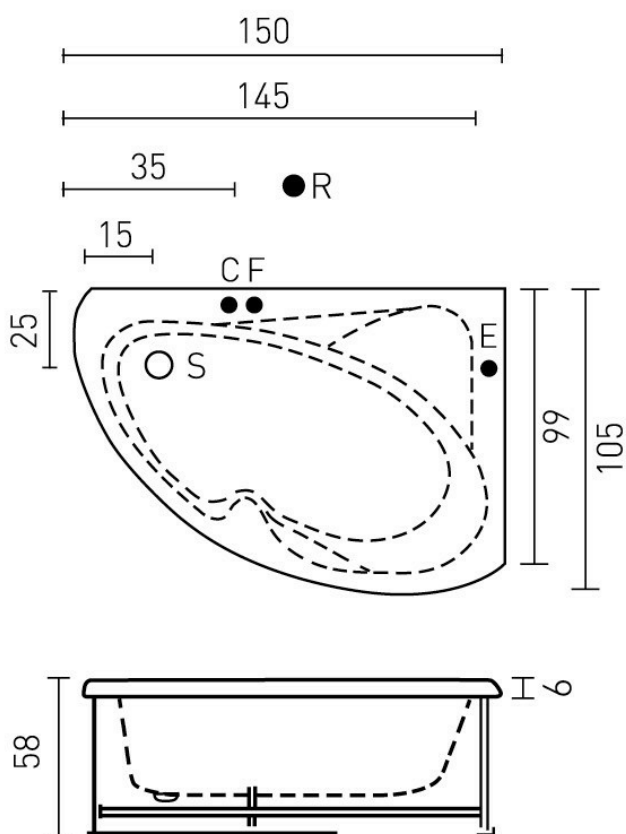

MIXER

CATEGORIA: Vasche

DIMENSIONI: 150 x 100 x h58 cm

DATI TECNICI:

6 jet orientabili con pressione regolabile
Telaio in metallo.

Contenuto acqua 200lt

ISTRUZIONI D'INSTALLAZIONE

LEGENDA:

C allaccio acqua calda
F allaccio acqua fredda
E punto uscita alimentazione elettrica
S scarico
R rubinetteria a muro

VARIANTI

Vasca semplice

Da incasso	280,00 €
Con telaio e pannello	780,00 €

Vasca con idromassaggio e 6 bocchette

Con telaio e idromassaggio	1600,00 €
Con idromassaggio e pannello	1700,00 €

MIXER

Versione destra

Le quotazioni sono in cm.

MIXER

Versione sinistra

Le quotazioni sono in cm.

ACCESSORI