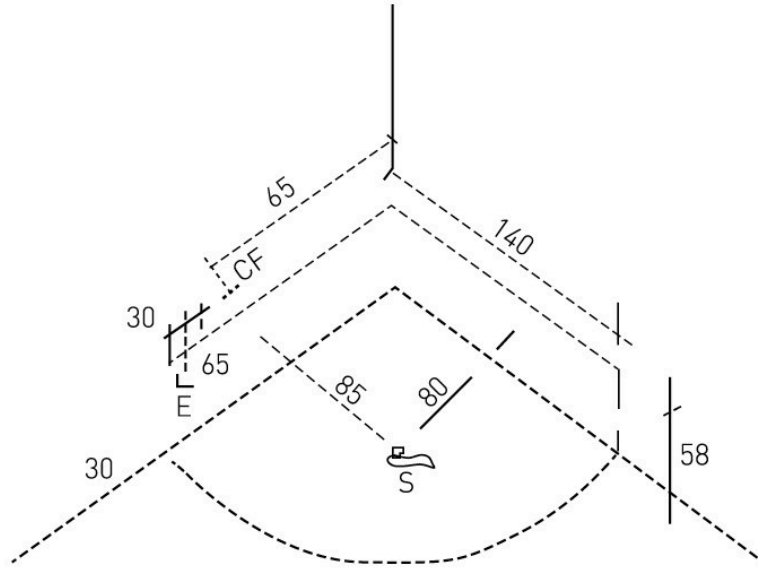

EGIZIA

CATEGORIA: Vasche

DIMENSIONI: 140 x 140 x h58 cm

DATI TECNICI:

6 jet orientabili con pressione regolabile
Telaio in metallo.

Contenuto acqua 200lt

ISTRUZIONI D'INSTALLAZIONE

LEGENDA:

C allaccio acqua calda
F allaccio acqua fredda
E punto uscita alimentazione elettrica
S scarico (centro sifone)
R rubinetteria a muro

VARIANTI

Vasca semplice

Da incasso	400,00 €
Da incasso con telaio	480,00 €
Con telaio e pannello	860,00 €

Vasca con idromassaggio e 6 bocchette

Con telaio e idromassaggio	1350,00 €
Con idromassaggio e pannello	1450,00 €

EGIZIA

Le quotazioni sono in cm.

ACCESSORI

Accessori aggiuntivi

Rubinetteria bordo vasca	450,00 €
--------------------------	----------