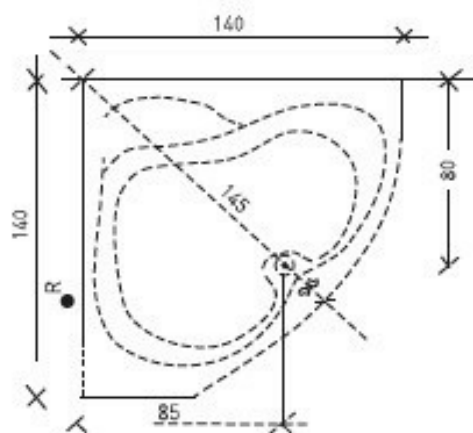

EGIZIA

CATEGORIA: Vasche

DIMENSIONI: 140 x 140 x h58 cm

ISTRUZIONI D'INSTALLAZIONE

LEGENDA:

C allaccio acqua calda

F allaccio acqua fredda

E punto uscita alimentazione elettrica

S scarico (centro sifone)

R rubinetteria a muro

VARIANTI

Vasca semplice

Da incasso	400,00 €
Da incasso con telaio	480,00 €
Con telaio e pannello	860,00 €

Vasca con idromassaggio e 6 bocchette

Con telaio e idromassaggio	1350,00 €
Con idromassaggio e pannello	1450,00 €