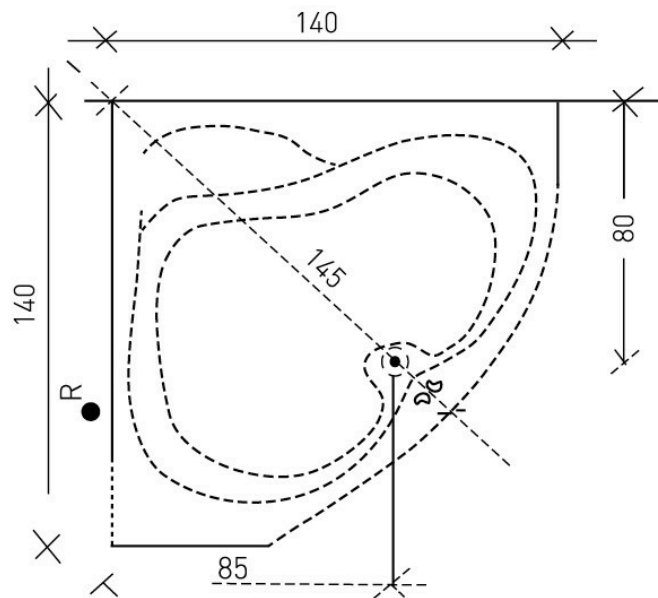

EGIZIA

CATEGORIA: Vasche

DIMENSIONI: 140 x 140 x h58 cm

DATI TECNICI:

6 jet orientabili con pressione regolabile
Telaio in metallo.

Contenuto acqua 200lt

ISTRUZIONI D'INSTALLAZIONE

LEGENDA:

C allaccio acqua calda
F allaccio acqua fredda
E punto uscita alimentazione elettrica
S scarico (centro sifone)
R rubinetteria a muro

VARIANTI

Vasca semplice

Da incasso	400,00 €
Da incasso con telaio	480,00 €
Con telaio e pannello	860,00 €

Vasca con idromassaggio e 6 bocchette

Con telaio e idromassaggio	1350,00 €
Con idromassaggio e pannello	1450,00 €

EGIZIA

Le quotazioni sono in cm.

ACCESSORI

Accessori aggiuntivi

Rubinetteria bordo vasca	450,00 €
--------------------------	----------