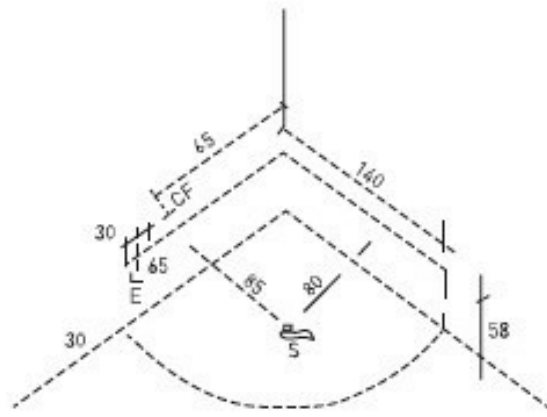

ACCESSORI

Accessori aggiuntivi

Rubinetteria bordo vasca	450,00 €

Pannelli multifunzione

Blower con accensione digitale, igienizzante, cromoterapia, radio, idromassaggio pulsato	1200,00 €
Blower con accensione pneumatica	550,00 €