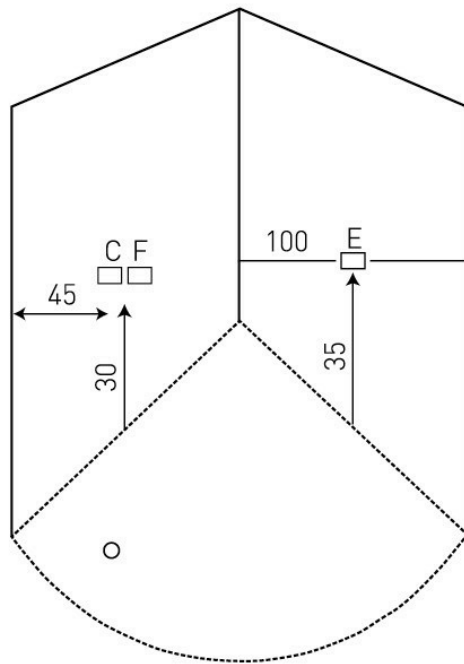

TEA

CATEGORIA: Vasche

DIMENSIONI: 135 x 135 x h62 cm

DATI TECNICI:

6 jet orientabili con pressione regolabile
Telaio in metallo.

Contenuto acqua 200lt

ISTRUZIONI D'INSTALLAZIONE

LEGENDA:

C allaccio acqua calda
F allaccio acqua fredda
E punto uscita alimentazione elettrica
S scarico
R rubinetteria a muro

VARIANTI

Vasca semplice

Da incasso	400,00 €
Da incasso con telaio	480,00 €
Con telaio e pannello	860,00 €

Vasca con idromassaggio e 6 bocchette

Con telaio e idromassaggio	1350,00 €
Con idromassaggio e pannello	1450,00 €

TEA

Le quotazioni sono in cm.

ACCESSORI

Accessori aggiuntivi

Rubinetteria bordo vasca	450,00 €
--------------------------	----------