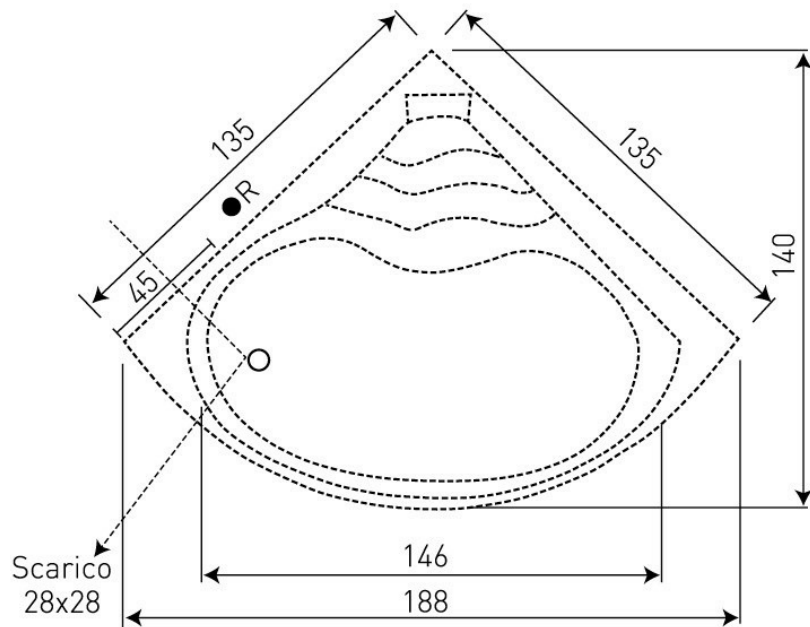

TEA

CATEGORIA: Vasche

DIMENSIONI: 135 x 135 x h62 cm

DATI TECNICI:

6 jet orientabili con pressione regolabile
Telaio in metallo.

Contenuto acqua 200lt

ISTRUZIONI D'INSTALLAZIONE

LEGENDA:

C allaccio acqua calda
F allaccio acqua fredda
E punto uscita alimentazione elettrica
S scarico
R rubinetteria a muro

VARIANTI

Vasca semplice

Da incasso	400,00 €
Da incasso con telaio	480,00 €
Con telaio e pannello	860,00 €

Vasca con idromassaggio e 6 bocchette

Con telaio e idromassaggio	1350,00 €
Con idromassaggio e pannello	1450,00 €

TEA

Le quotazioni sono in cm.

ACCESSORI

Accessori aggiuntivi

Rubinetteria bordo vasca	450,00 €
--------------------------	----------