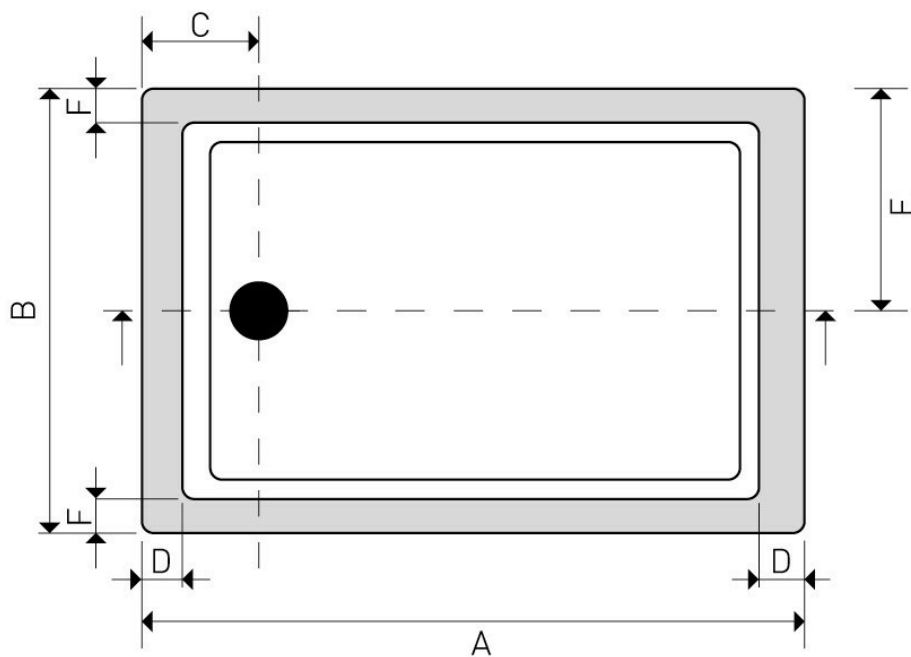

LOW RETTANGOLARE

CATEGORIA: Piatti Doccia

PIATTO DOCCIA IN ACRILICO

AMPIA GAMMA DI MISURE

VARIANTI

Piatto doccia quadrato

80 x 80 cm	193,00 €
90 x 90 cm	193,00 €

Piatto doccia rettangolare

72 x 90cm	185,00 €
100 x 70cm	193,00 €
120 x 70cm	200,00 €
140 x 70cm	220,00 €
160 x 70cm	262,00 €
170 x 70cm	262,00 €
180 x 70cm	295,00 €
100 x 80cm	198,00 €
120 x 80cm	212,00 €
140 x 80cm	225,00 €
160 x 80cm	265,00 €
170 x 80cm	295,00 €

LOW RETTANGOLARE

IN ACRILICO - COLORE BIANCO

Le quotazioni sono in cm.

ACCESSORI

Accessori aggiuntivi

Piletta scarico Ø 90 mm.	42,00 €
--------------------------	---------