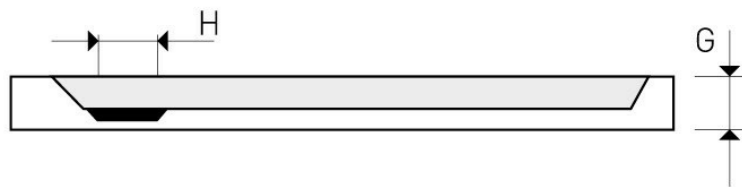

LOW RETTANGOLARE

IN ACRILICO - COLORE BIANCO

Le quotazioni sono in cm.