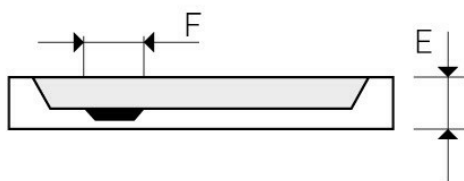

LOW ANGOLARE

CATEGORIA: Piatti Doccia

**PIATTO DOCCIA ANGOLARE IN ACRILICO
BIANCO**

DIMENSIONI:

80 x 80 cm h 5 R = 55

90 x 90 cm h 5 R = 55

VARIANTI

Piatto doccia semicircolare

80 x 80cm	198,00 €
90 x 90cm	198,00 €

LOW ANGOLARE

IN ACRILICO - COLORE BIANCO

Le quotazioni sono in cm.

ACCESSORI

Accessori aggiuntivi

Piletta scarico Ø 90 mm.	42,00 €
--------------------------	---------