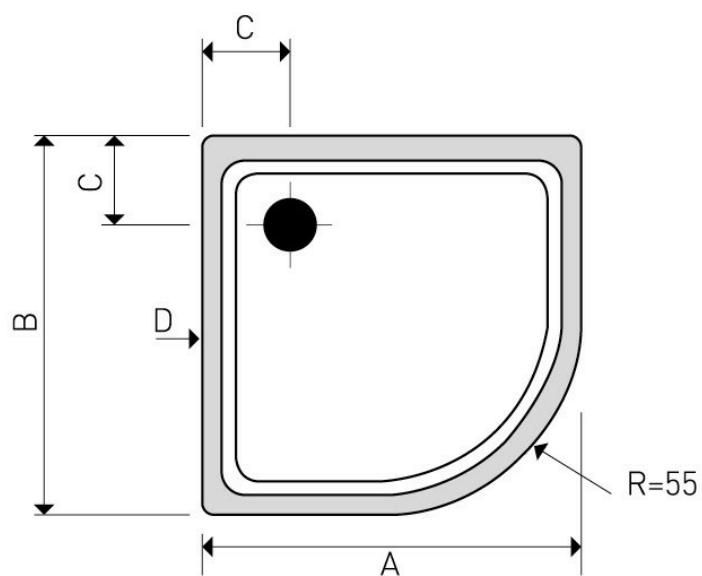

LOW ANGOLARE

CATEGORIA: Piatti Doccia

**PIATTO DOCCIA ANGOLARE IN ACRILICO
BIANCO**

DIMENSIONI:

80 x 80 cm h 5 R = 55

90 x 90 cm h 5 R = 55

VARIANTI

Piatto doccia semicircolare

80 x 80cm	198,00 €
90 x 90cm	198,00 €

LOW ANGOLARE

IN ACRILICO - COLORE BIANCO

Le quotazioni sono in cm.

ACCESSORI

Accessori aggiuntivi

Piletta scarico Ø 90 mm.	42,00 €
--------------------------	---------