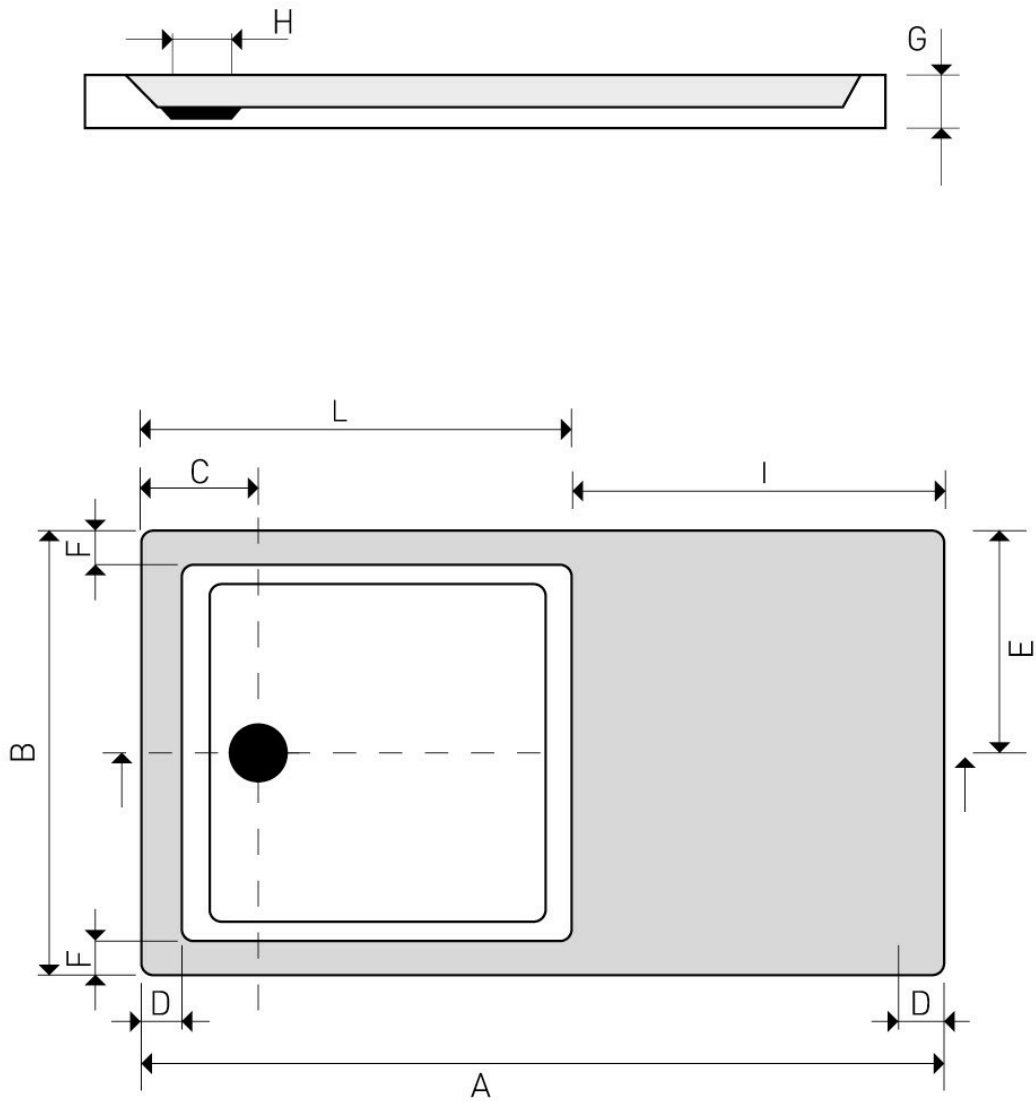

LAUNDRY

CATEGORIA: Piatti Doccia

DIMENSIONI: 170 x 70 x h 4,5 cm

Piatto doccia c/piano lavanderia in acrilico, con box doccia misura 100 x 70 cm.

Prezzo: 295,00 €

LAUNDRY

IN ACRILICO - COLORE BIANCO

Le quotazioni sono in cm.