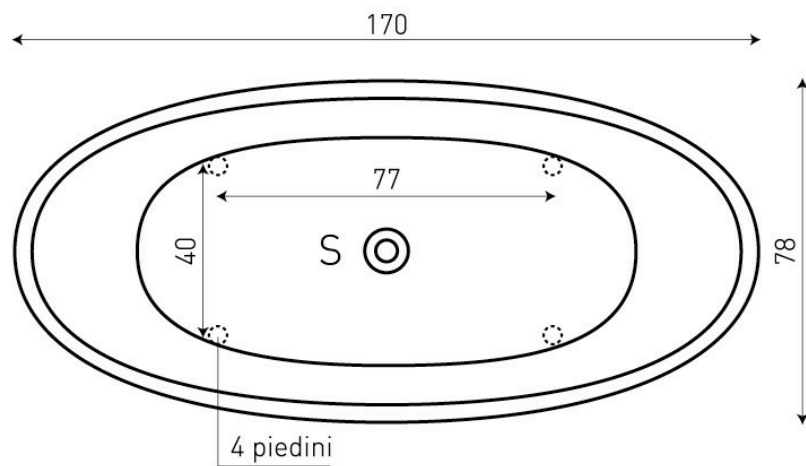

A M B R A

Le quotazioni sono in cm.