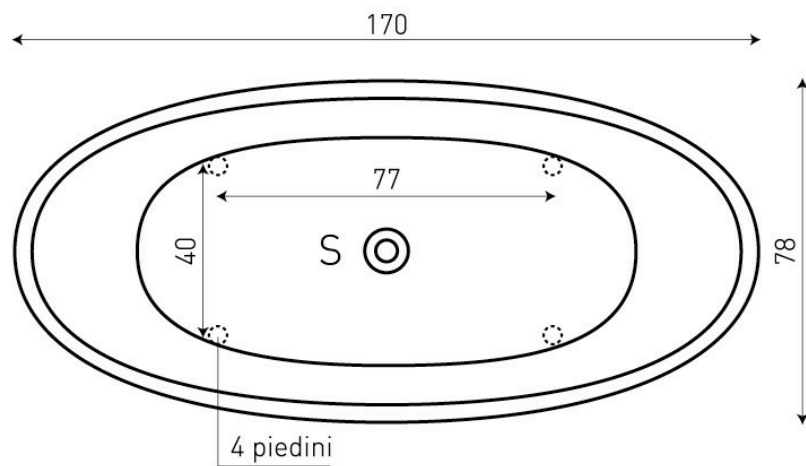

AMBRA

CATEGORIA: Vasche Free Standing

DIMENSIONI : 170 x 78 x h 59 cm

*Vasca in puro Acrilico con troppo pieno.
Completa di piletta click clack, sifone e tubo
di scarico diam. 32 mm.*

ISTRUZIONI D' INSTALLAZIONE

LEGENDA:

S scarico

A M B R A

Le quotazioni sono in cm.

ACCESSORI

Accessori aggiuntivi

Rubinetteria bordo vasca	500,00 €
--------------------------	----------