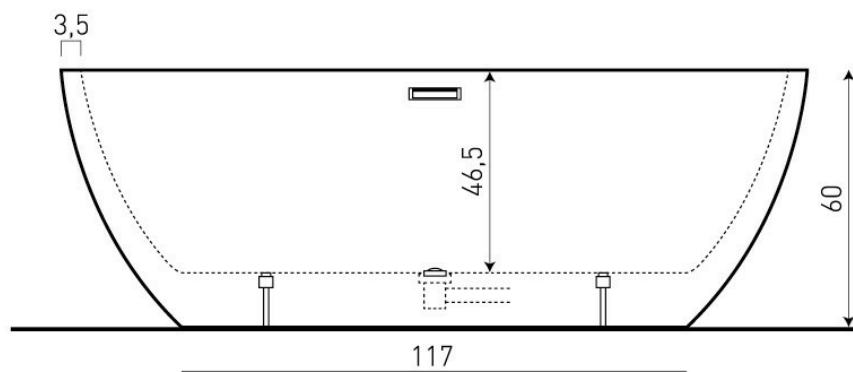

A M B R A

Le quotazioni sono in cm.