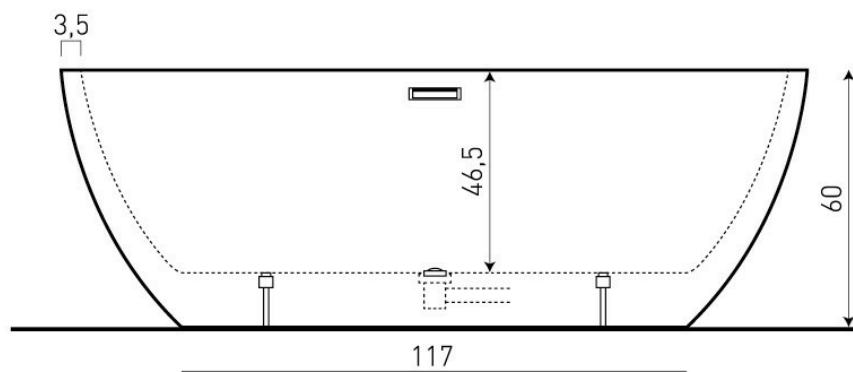

AMBRA

CATEGORIA: Vasche Free Standing

DIMENSIONI : 170 x 78 x h 59 cm

*Vasca in puro Acrilico con troppo pieno.
Completa di piletta click clack, sifone e tubo
di scarico diam. 32 mm.*

ISTRUZIONI D' INSTALLAZIONE

LEGENDA:

S scarico

A M B R A

Le quotazioni sono in cm.

ACCESSORI

Accessori aggiuntivi

Rubinetteria bordo vasca	500,00 €
--------------------------	----------