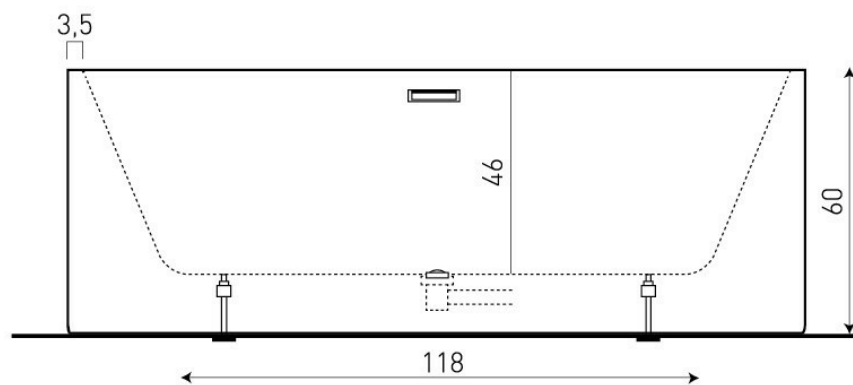

G I A D A

Le quotazioni sono in cm.