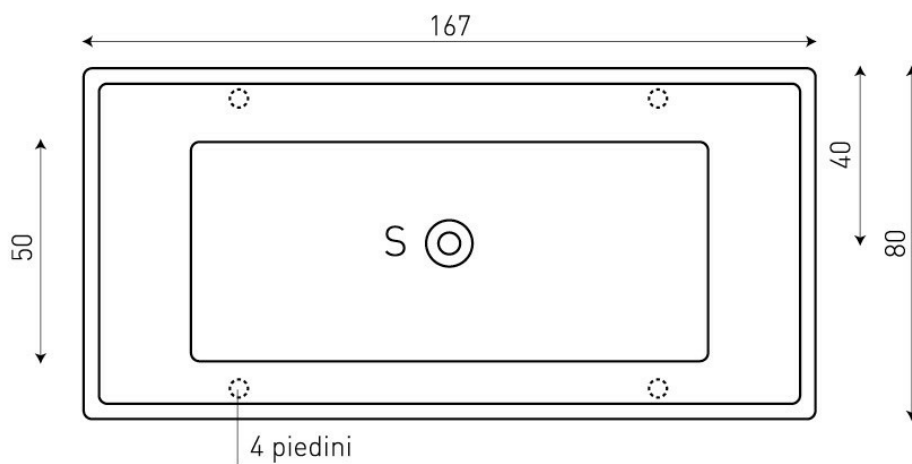

GIADA

CATEGORIA: Vasche Free Standing

DIMENSIONI: 170 x 78 x h 59 cm

Vasca in puro Acrilico con troppo pieno.

Completa di piletta click clack, sifone e scarico

ISTRUZIONI D' INSTALLAZIONE

LEGENDA:

S scarico

G I A D A

Le quotazioni sono in cm.

ACCESSORI

Accessori aggiuntivi

Rubinetteria bordo vasca	500,00 €
--------------------------	----------