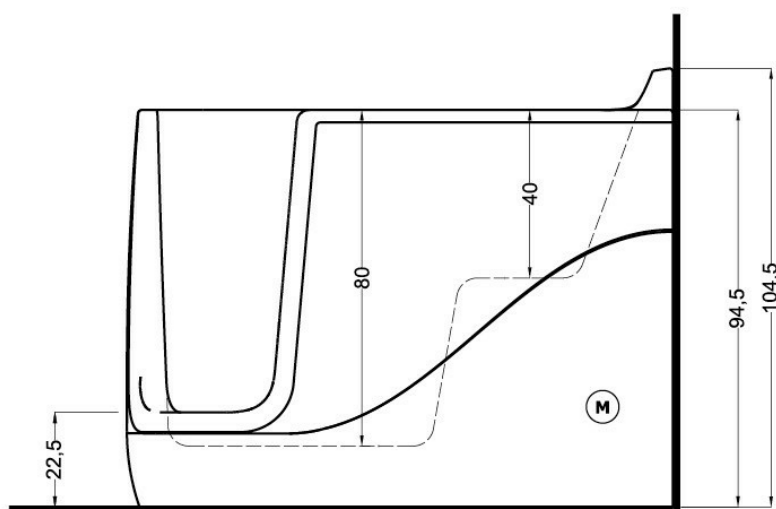

VASCA 130

CATEGORIA: Vasche comfort

DIMENSIONI: 130 x 75 h 95\105 cm

DATI TECNICI:

Telaio in alluminio.

Contenuto acqua 270l

POSSIBILITA' D' INSTALLAZIONE DX O SX

ISTRUZIONI D'ISTALLAZIONE:

LEGENDA:

AC allaccio acqua calda

AF allaccio acqua fredda

SC scarico a terra consigliato

QE allaccio alimentazione elettrica, da predisporre solo quando necessario

EM allaccio rubinetteria muro

VASCA 130

C/SPORTELLO

INSTALLAZIONE SX

Le quotazioni sono in cm.

VASCA 130

C/SPORTELLO

Le quotazioni sono in cm.