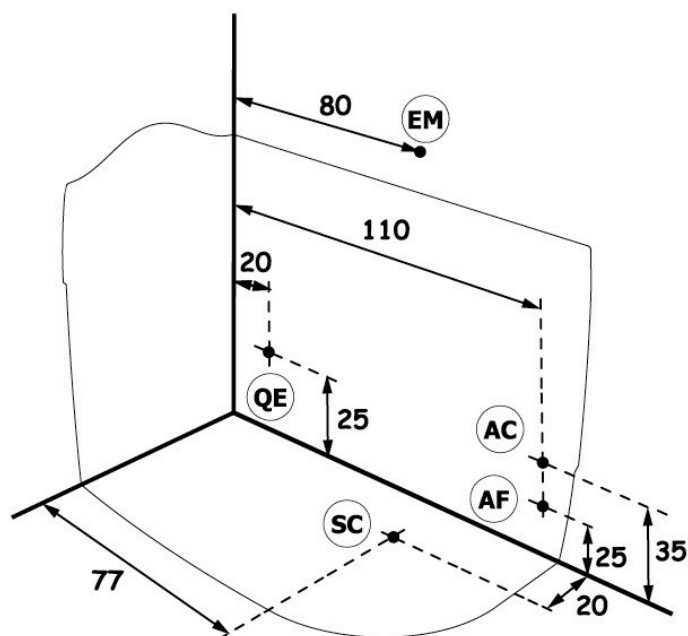

VASCA 130

CATEGORIA: Vasche comfort

DIMENSIONI: 130 x 75 h 95\105 cm

DATI TECNICI:

Telaio in alluminio.

Contenuto acqua 270l

POSSIBILITA' D' INSTALLAZIONE DX O SX

ISTRUZIONI D'ISTALLAZIONE:

LEGENDA:

AC allaccio acqua calda

AF allaccio acqua fredda

SC scarico a terra consigliato

QE allaccio alimentazione elettrica, da predisporre solo quando necessario

EM allaccio rubinetteria muro

VASCA 130

C/SPORTELLO

INSTALLAZIONE SX

Le quotazioni sono in cm.

VASCA 130

C/SPORTELLO

Le quotazioni sono in cm.