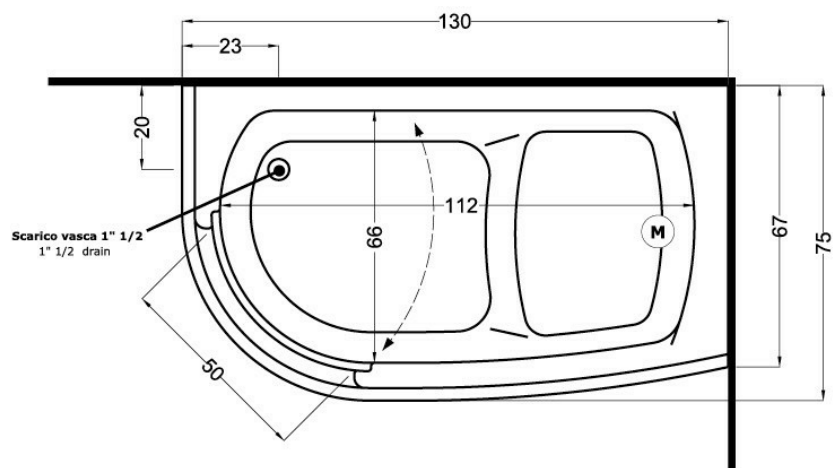

VASCA 130

CATEGORIA: Vasche comfort

DIMENSIONI: 130 x 75 h 95\105 cm

DATI TECNICI:

Telaio in alluminio.

Contenuto acqua 270l

POSSIBILITA' D' INSTALLAZIONE DX O SX

ISTRUZIONI D'ISTALLAZIONE:

LEGENDA:

AC allaccio acqua calda

AF allaccio acqua fredda

SC scarico a terra consigliato

QE allaccio alimentazione elettrica, da predisporre solo quando necessario

EM allaccio rubinetteria muro

VASCA 130

C/SPORTELLO

INSTALLAZIONE SX

Le quotazioni sono in cm.

VASCA 130

C/SPORTELLO

Le quotazioni sono in cm.