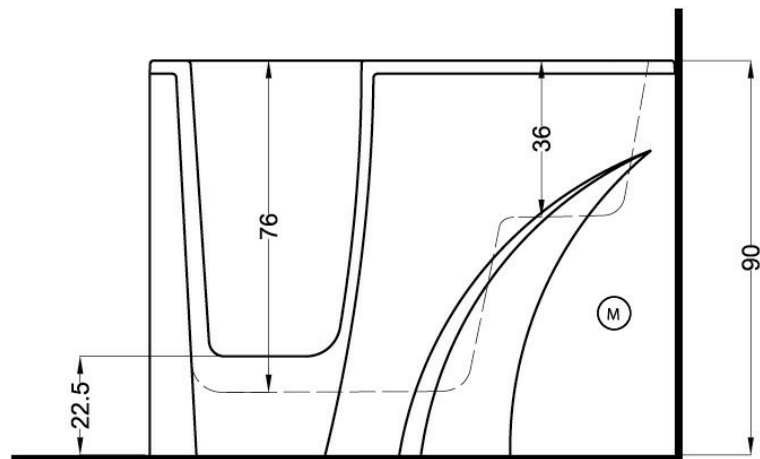

## **VASCA 120**

**CATEGORIA: Vasche comfort**

**DIMENSIONI: 120 x 70 x h 90 cm**

### **DATI TECNICI:**

Telaio in alluminio.

Contenuto acqua 270l

**POSSIBILITA' D'INSTALLAZIONE DX O SX**

#### **LEGENDA:**

**AC** allaccio acqua calda

**AF** allaccio acqua fredda

**SC** scarico a terra consigliato

**QE** allaccio alimentazione elettrica, da predisporre solo quando necessario

**EM** allaccio rubinetteria muro

# VASCA 120

C/SPORTELLO

Le quotazioni sono in cm.