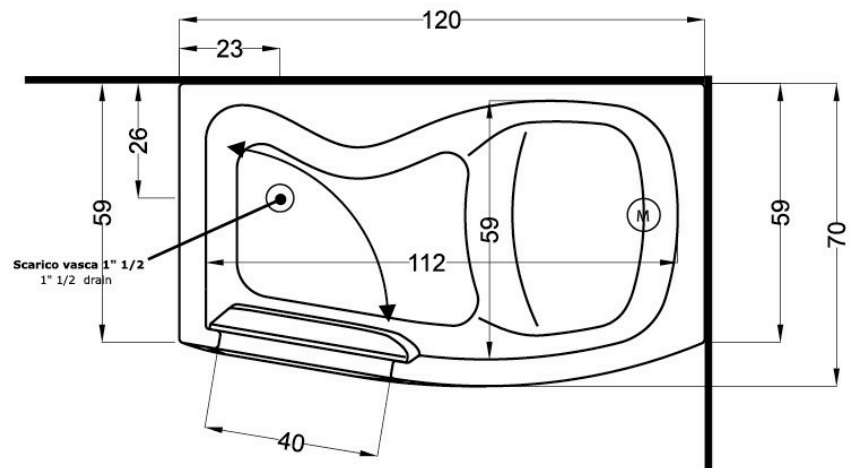

## **VASCA 120**

**CATEGORIA: Vasche comfort**

**DIMENSIONI: 120 x 70 x h 90 cm**

### **DATI TECNICI:**

Telaio in alluminio.

Contenuto acqua 270l

**POSSIBILITA' D'INSTALLAZIONE DX O SX**

#### **LEGENDA:**

**AC** allaccio acqua calda

**AF** allaccio acqua fredda

**SC** scarico a terra consigliato

**QE** allaccio alimentazione elettrica, da predisporre solo quando necessario

**EM** allaccio rubinetteria muro

# VASCA 120

C/SPORTELLO

Le quotazioni sono in cm.