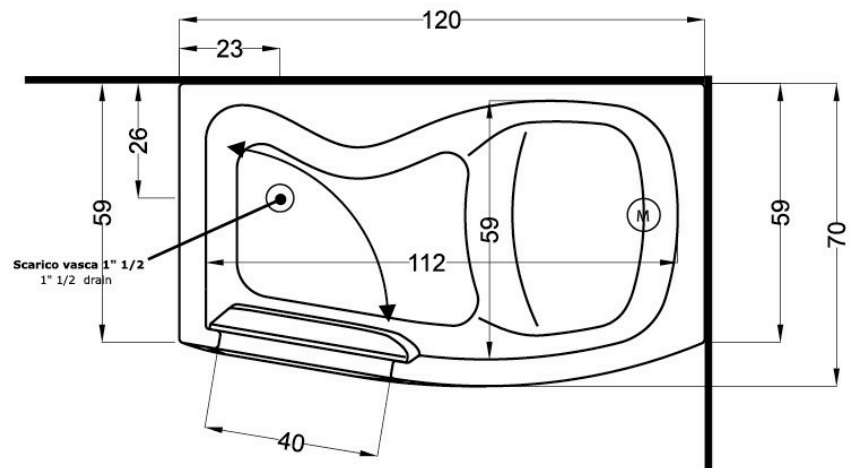

VASCA 120

CATEGORIA: Vasche comfort

DIMENSIONI: 120 x 70 x h 90 cm

DATI TECNICI:

Telaio in alluminio.

Contenuto acqua 270l

POSSIBILITA' D'INSTALLAZIONE DX O SX

ISTRUZIONI D'ISTALLAZIONE:

LEGENDA:

AC allaccio acqua calda

AF allaccio acqua fredda

SC scarico a terra consigliato

QE allaccio alimentazione elettrica, da predisporre solo quando necessario

EM allaccio rubinetteria muro

VASCA 120

C/SPORTELLO

Le quotazioni sono in cm.

VASCA 120

C/SPORTELLO

INSTALLAZIONE SX

Le quotazioni sono in cm.

ACCESSORI

Accessori aggiuntivi

Rubinetteria bordo vasca	0,00 €
Poggiatesta in poliuretano morbido	0,00 €