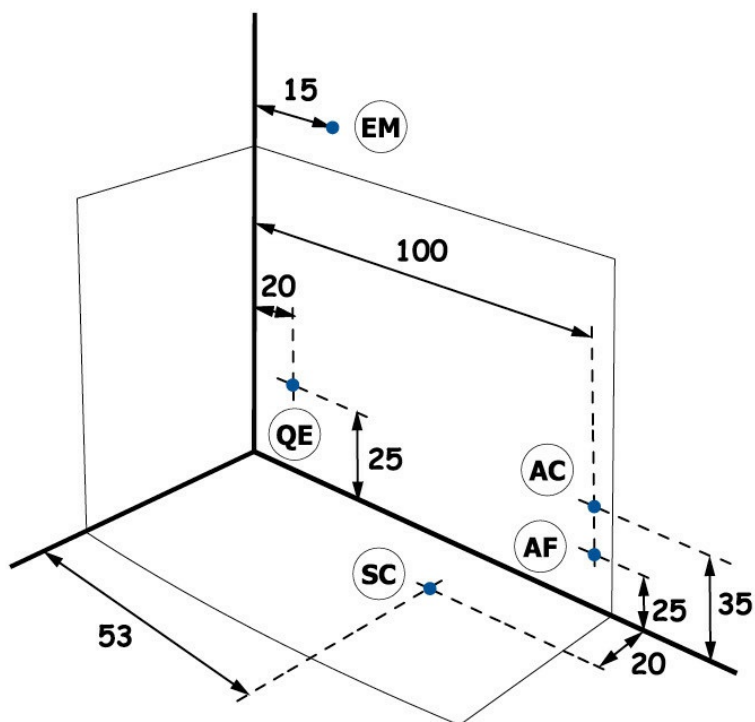

VASCA 120

CATEGORIA: Vasche comfort

DIMENSIONI: 120 x 70 x h 90 cm

DATI TECNICI:

Telaio in alluminio.

Contenuto acqua 270l

POSSIBILITA' D'INSTALLAZIONE DX O SX

ISTRUZIONI D'ISTALLAZIONE:

LEGENDA:

AC allaccio acqua calda

AF allaccio acqua fredda

SC scarico a terra consigliato

QE allaccio alimentazione elettrica, da predisporre solo quando necessario

EM allaccio rubinetteria muro

VASCA 120

C/SPORTELLO

Le quotazioni sono in cm.

VASCA 120

C/SPORTELLO

INSTALLAZIONE SX

Le quotazioni sono in cm.

ACCESSORI

Accessori aggiuntivi

Rubinetteria bordo vasca	0,00 €
Poggiatesta in poliuretano morbido	0,00 €