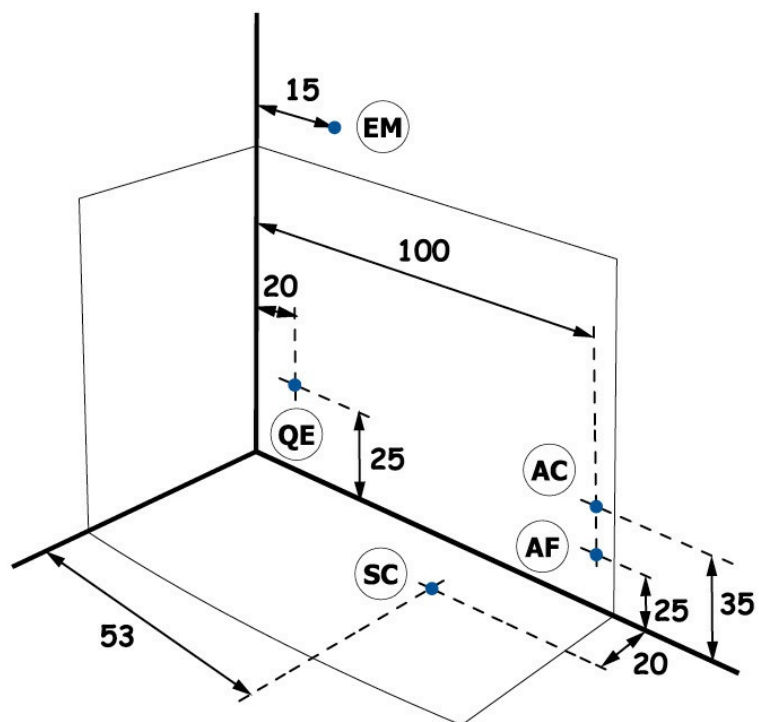

## **VASCA 120**

**CATEGORIA: Vasche comfort**

**DIMENSIONI: 120 x 70 x h 90 cm**

### **DATI TECNICI:**

Telaio in alluminio.

Contenuto acqua 270l

**POSSIBILITA' D'INSTALLAZIONE DX O SX**

# VASCA 120

C/SPORTELLO

Le quotazioni sono in cm.

# VASCA 120

C/SPORTELLO

INSTALLAZIONE SX

Le quotazioni sono in cm.