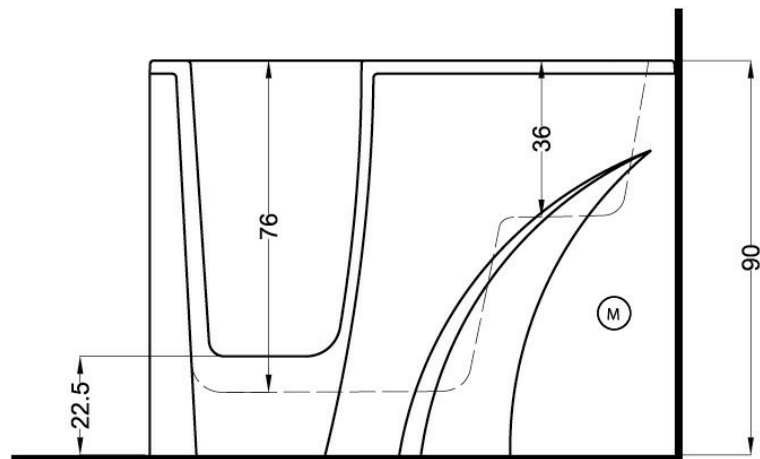

VASCA 120

CATEGORIA: Vasche comfort

DIMENSIONI: 120 x 70 x h 90 cm

DATI TECNICI:

Telaio in alluminio.

Contenuto acqua 270l

POSSIBILITA' D'INSTALLAZIONE DX O SX

ISTRUZIONI D'ISTALLAZIONE:

LEGENDA:

AC allaccio acqua calda

AF allaccio acqua fredda

SC scarico a terra consigliato

QE allaccio alimentazione elettrica, da predisporre solo quando necessario

EM allaccio rubinetteria muro

VASCA 120

C/SPORTELLO

Le quotazioni sono in cm.

VASCA 120

C/SPORTELLO

INSTALLAZIONE SX

Le quotazioni sono in cm.

ACCESSORI

Accessori aggiuntivi

Rubinetteria bordo vasca	0,00 €
Poggiatesta in poliuretano morbido	0,00 €