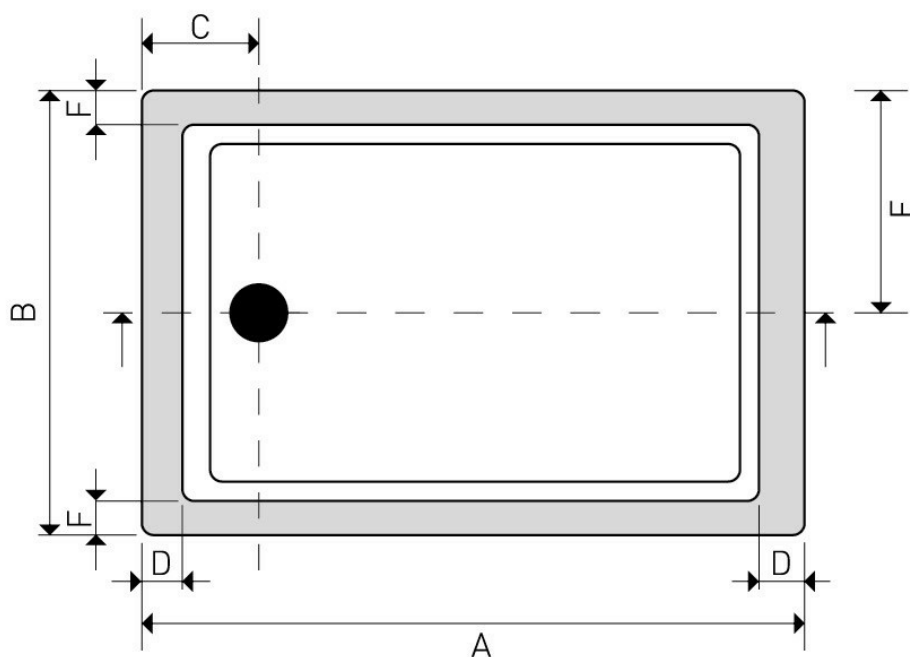

LOW ARDESIA

IN ACRILICO - COLORI BIANCO E ANTRACITE

Le quotazioni sono in cm.