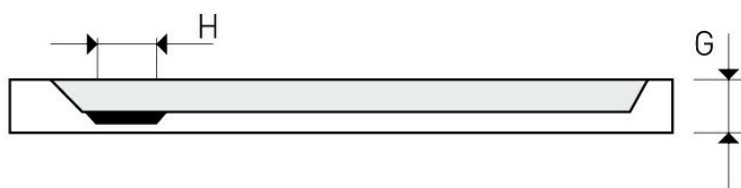

LOW ARDESIA

IN ACRILICO - COLORI BIANCO E ANTRACITE

Le quotazioni sono in cm.