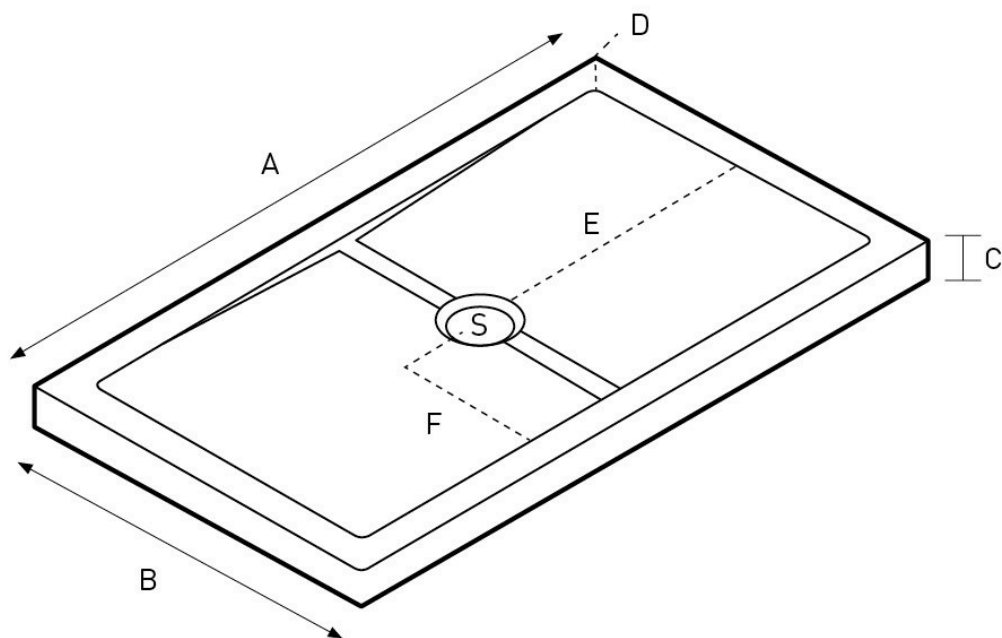

## **MAXI**

**CATEGORIA: Piatti Doccia**

**PIATTO DOCCIA IN ACRILICO  
COLORE BIANCO**

**DIMENSIONI: 120 x 90 cm  
140 x 90 cm  
250 x 90 cm**

# MAXI

IN ACRILICO - COLORE BIANCO

Le quotazioni sono in cm.