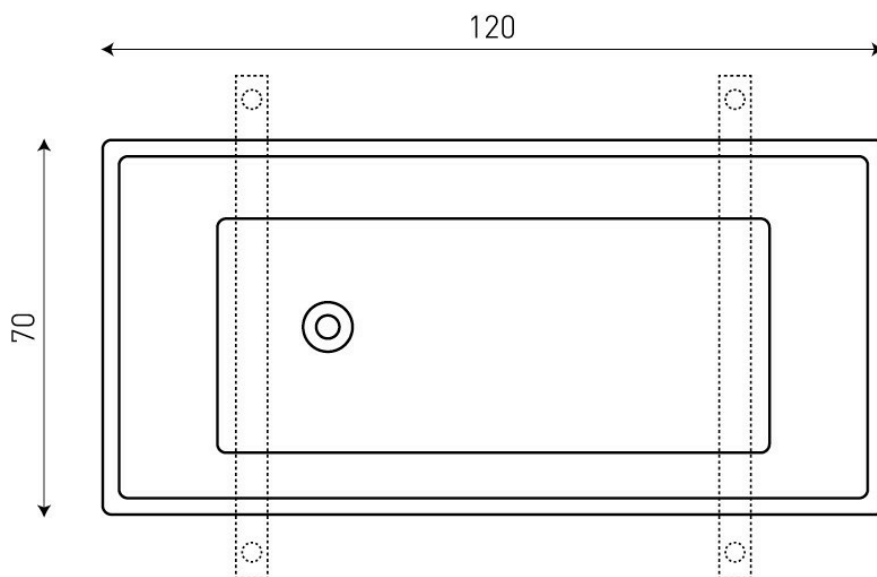

VASCA BAU

CATEGORIA: Vasche

DIMENSIONI: 120 x 70 cm

DATI TECNICI:

Vasca con telaio e maniglione in acciaio inox.
Può essere trasportata perchè provvista di ruote.

VASCA BAU

Le quotazioni sono in cm.