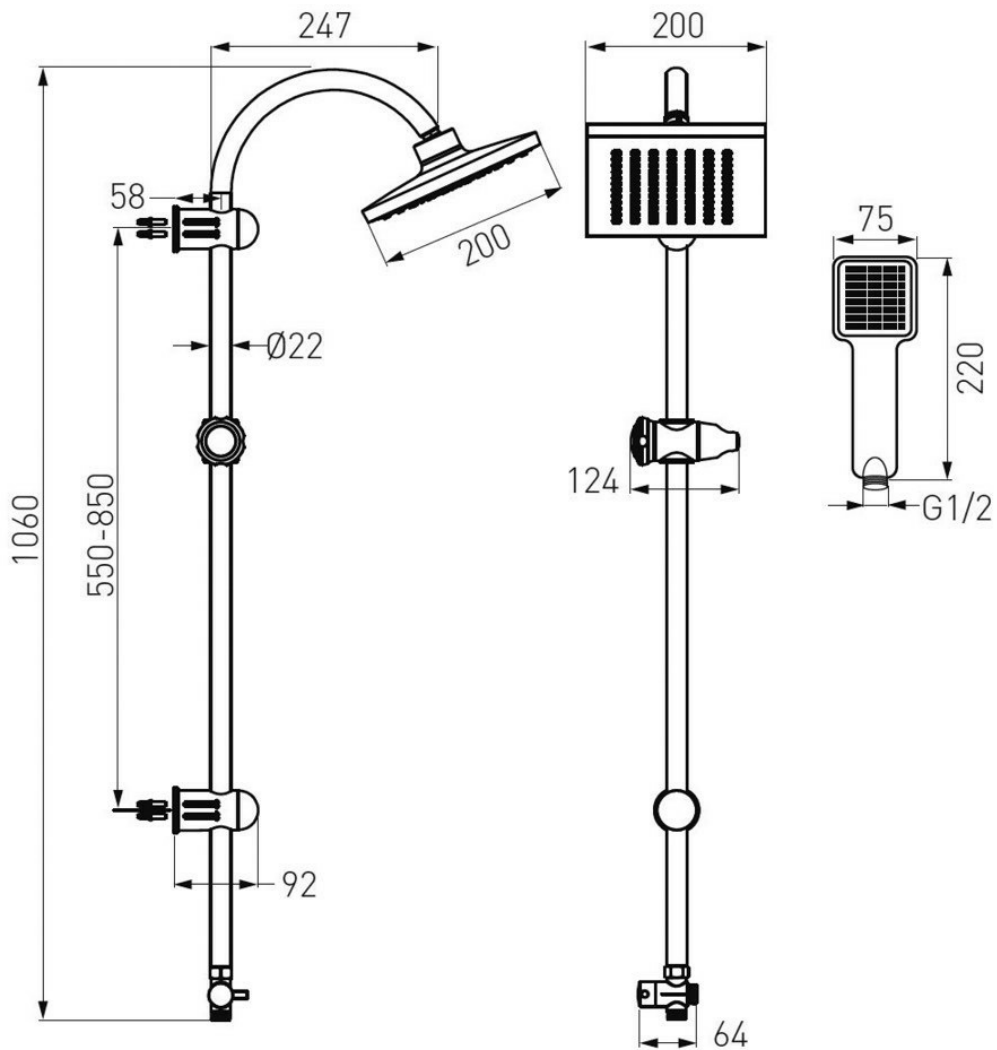

## LAURA

**CATEGORIA: Colonne Doccia**

Asta doccia in ottone cromato  
Soffione ABS quadrato con sistema anticalcare  
Doccetta ABS con sistema anticalcare  
Supporto saliscendi regolabile con leva di bloccaggio  
2 flessibili in ottone a doppia aggraffatura  
Deviatore in ottone

# LAURA

Le quotazioni sono in mm.