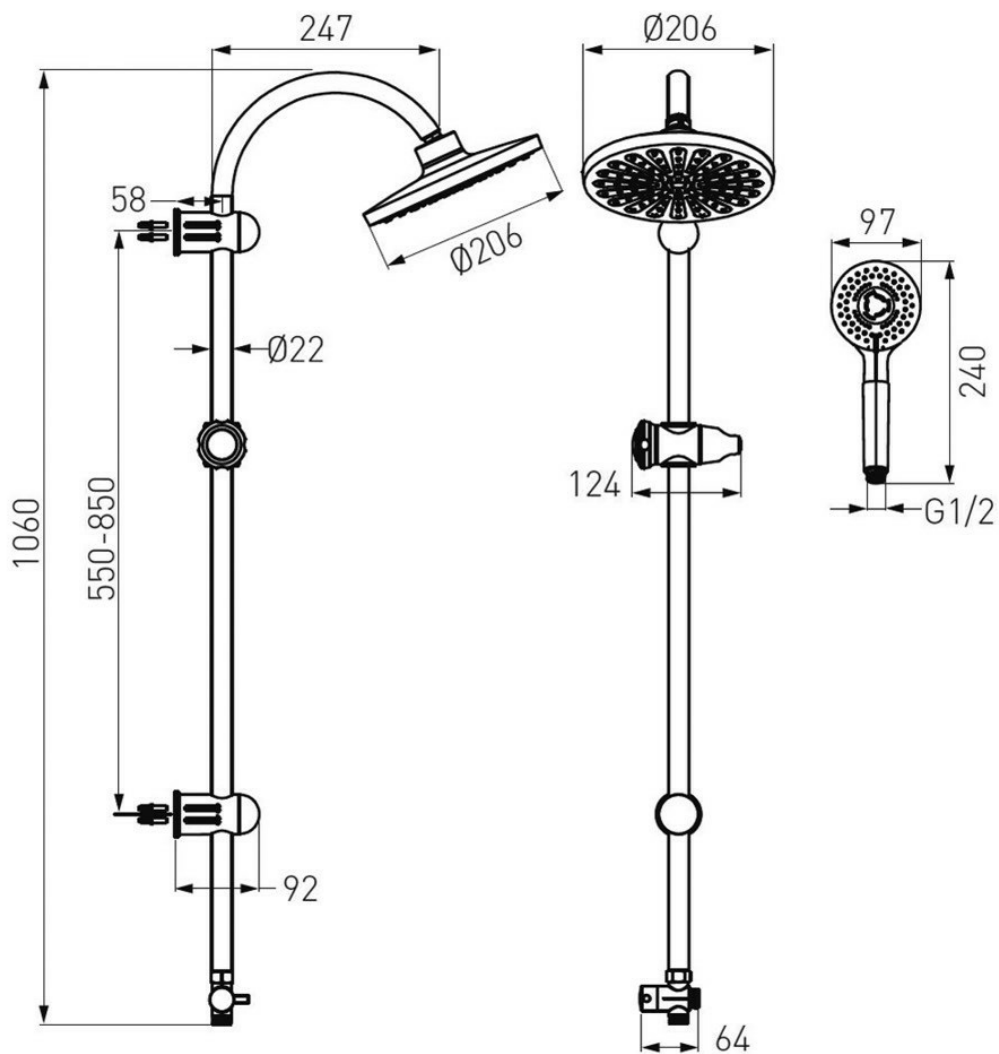

FLAVIA

CATEGORIA: Colonne Doccia

Asta doccia in ottone cromato

Soffione ABS con sistema anticalcare

Doccetta ABS con sistema anticalcare

Supporto saliscendi regolabile con leva di bloccaggio

2 flessibili in ottone a doppia aggraffatura

Deviatore in ottone

FLAVIA

Le quotazioni sono in mm.